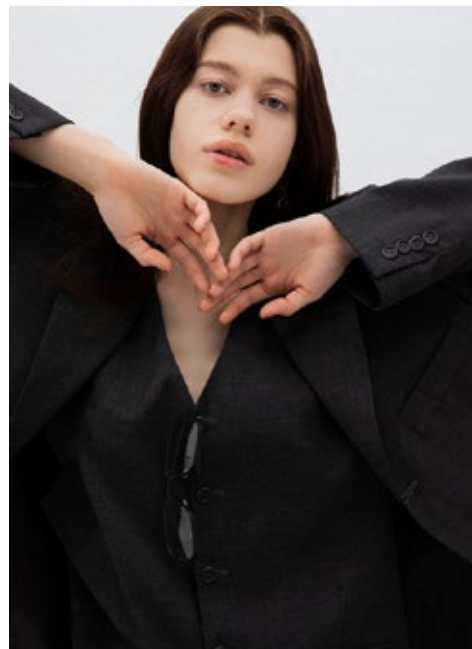

ANNA LYS

**indeed**

GRÖSSE: 175 / 5'9"    KONF: 34/36  
BRUST: 79 / 31"    SCHUHE: 37  
TAILLE: 60 / 24"    HAARE: SCHWARZ  
HÜFTE: 88 / 35"    AUGEN: GRÜN

**indeed**    Fon +49 (0)30 9700 2680  
Scharnweberstr. 4 // 10247 Berlin    Fax +49 (0)30 9700 26829  
www.indeedmodels.com  
berlin@indeedmodels.com