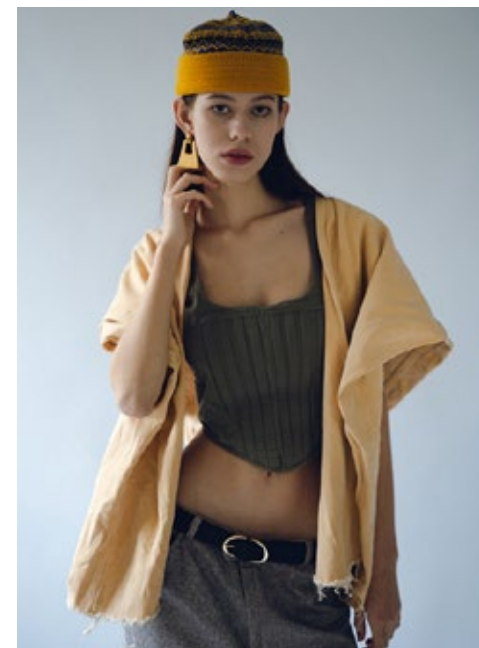

ANNA LYS

**indeed**

GRÖSSE: 175 / 5'9"    KONF: 34/36  
BRUST: 79 / 31"    SCHUHE: 37  
TAILLE: 60 / 24"    HAARE: SCHWARZ  
HÜFTE: 88 / 35"    AUGEN: GRÜN

**indeed**    Fon +49 (0)30 9700 2680  
Scharnweberstr. 4 // 10247 Berlin    Fax +49 (0)30 9700 26829  
www.indeedmodels.com  
berlin@indeedmodels.com