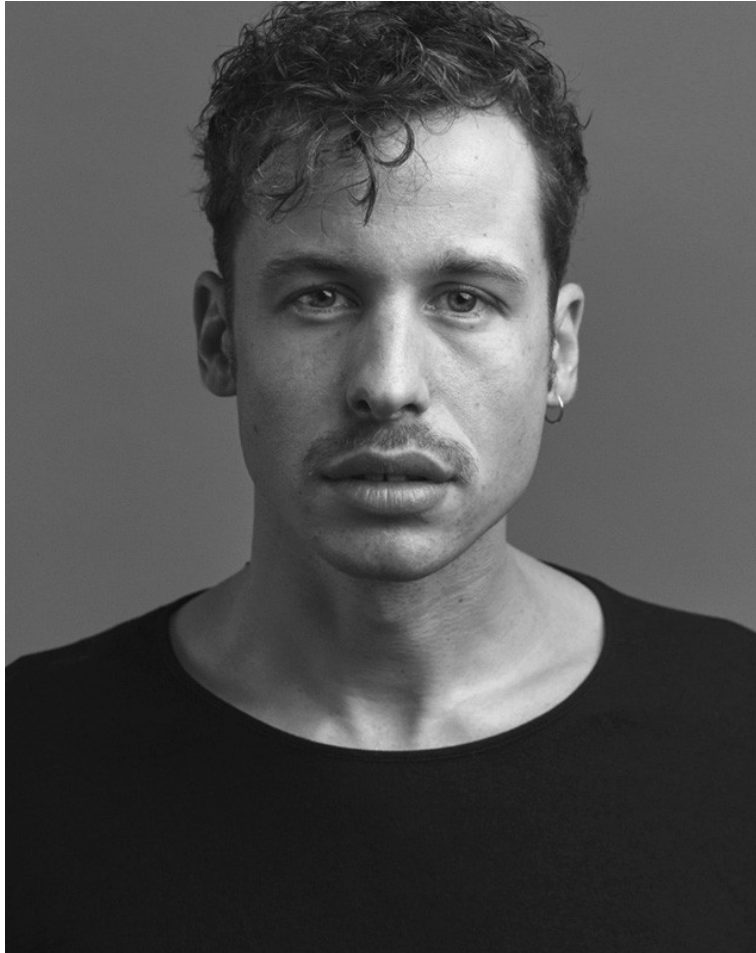

JONAS F

Men
Größe: 184 / 6'0"
Konf.: 48
Augen: Blau
Haare: Braun
Schuhe: 45
Jahr: 1986

URL: <https://indeedmodels.com/male-commercial/jonas-f>

indeed

INDEED MODEL MANAGEMENT SCHARNWEBERSTR. 4 10247 BERLIN
PHONE: +49 30 97 00 26 80 FAX: +49 30 97 00 26 829 E-MAIL: BERLIN@INDEEDMODELS.COM