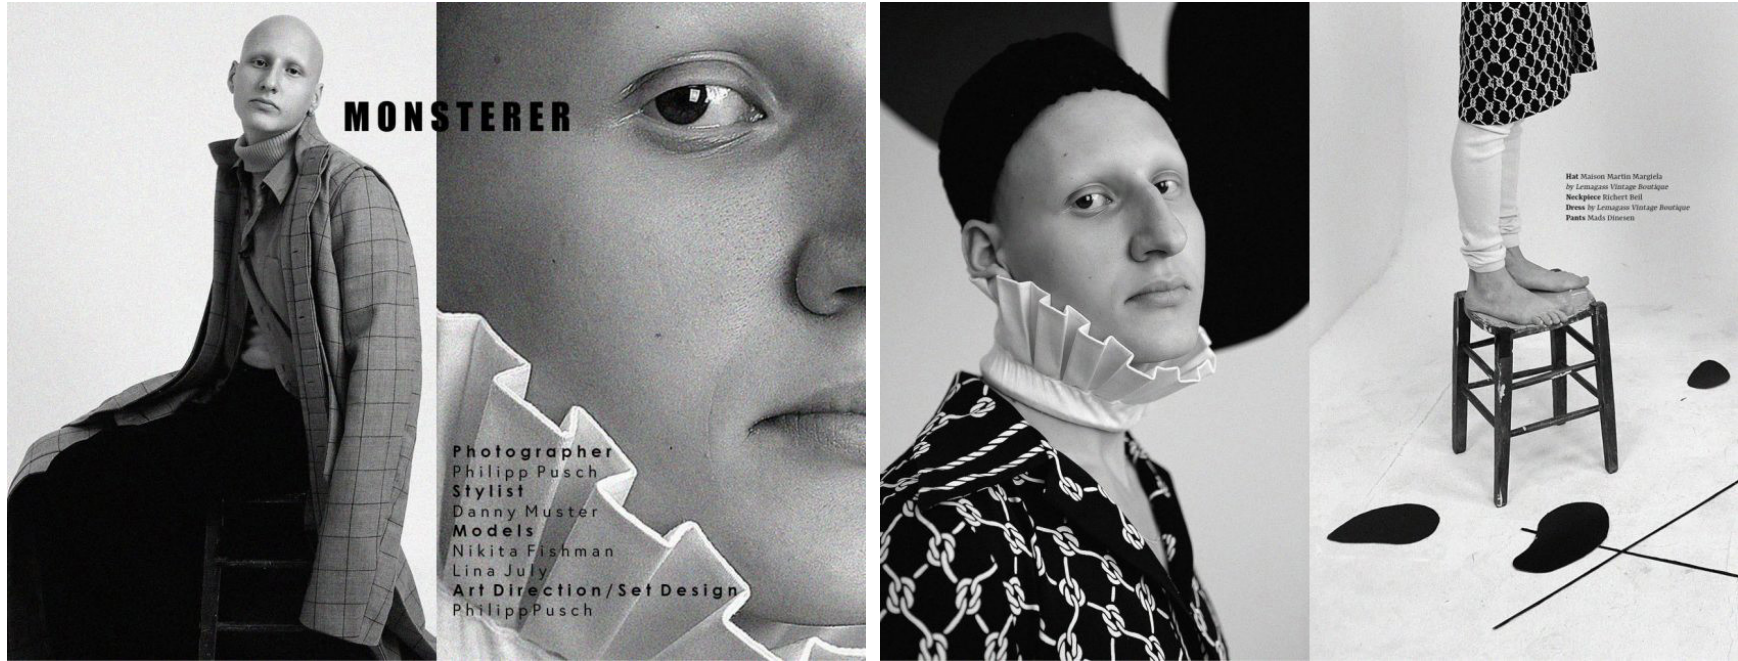

MONSTERER

Photographer
Philipp Pusch
Stylist
Danny Muster
Models
Nikita Fishman
Lina July
Art Direction/Set Design
Philipp Pusch

indeed

INDEED MODEL MANAGEMENT SCHARNWEBERSTR. 4 10247 BERLIN
PHONE: +49 30 97 00 26 80 FAX: +49 30 97 00 26 829 E-MAIL: BERLIN@INDEEDMODELS.COM