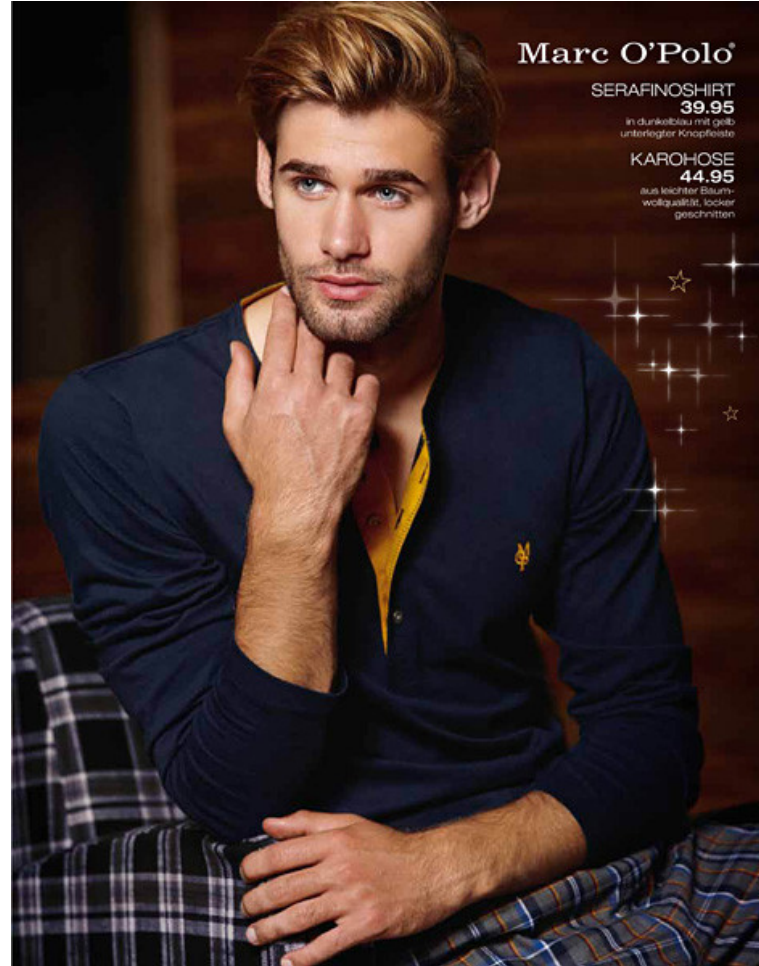

indeed

INDEED MODEL MANAGEMENT SCHARNWEBERSTR. 4 10247 BERLIN
PHONE: +49 30 97 00 26 80 FAX: +49 30 97 00 26 829 E-MAIL: BERLIN@INDEEDMODELS.COM