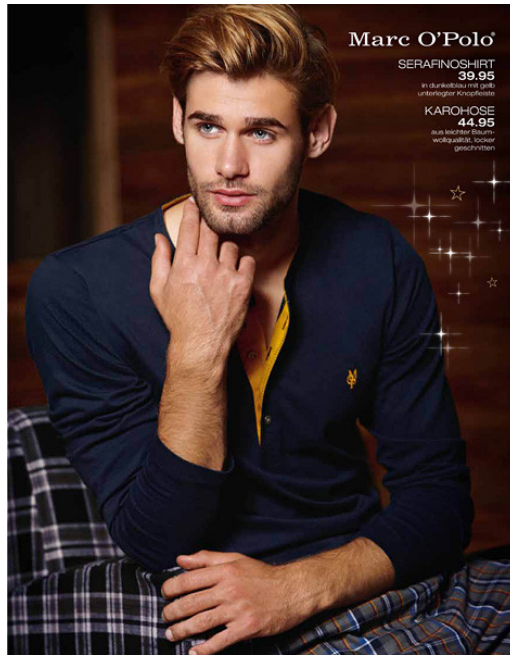

PHILIP ENGELMANN

Lifestyle

Größe: 188 / 6'2"

Brust: 99 / 39"

Taille: 78 / 31"

Hüfte: 99 / 39"

Konf.: 48/50

Augen: Grün

Haare: Dunkelblond

Schuhe: 44

URL: <https://indeedmodels.com/de/male-models/philip-engelmann>

indeed

INDEED MODEL MANAGEMENT SCHARNWEBERSTR. 4 10247 BERLIN
PHONE: +49 30 97 00 26 80 FAX: +49 30 97 00 26 829 E-MAIL: BERLIN@INDEEDMODELS.COM