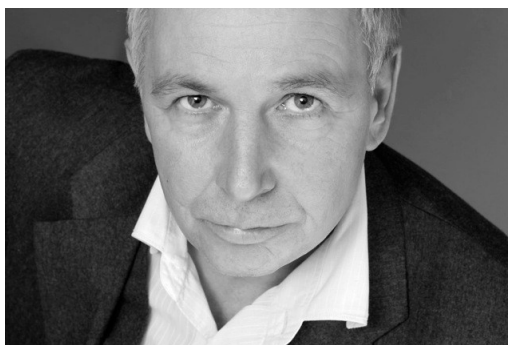

# DIRK DREISSEN

Men  
Größe: 170 / 5'6"  
Konf.: 48/50  
Augen: Grün  
Haare: Grau  
Schuhe: 41  
Jahr: 1959

URL: <https://indeedmodels.com/de/male-actors/dirk-dreissen>

**indeed**

INDEED MODEL MANAGEMENT SCHARNWEBERSTR. 4 10247 BERLIN  
PHONE: +49 30 97 00 26 80 FAX: +49 30 97 00 26 829 E-MAIL: BERLIN@INDEEDMODELS.COM