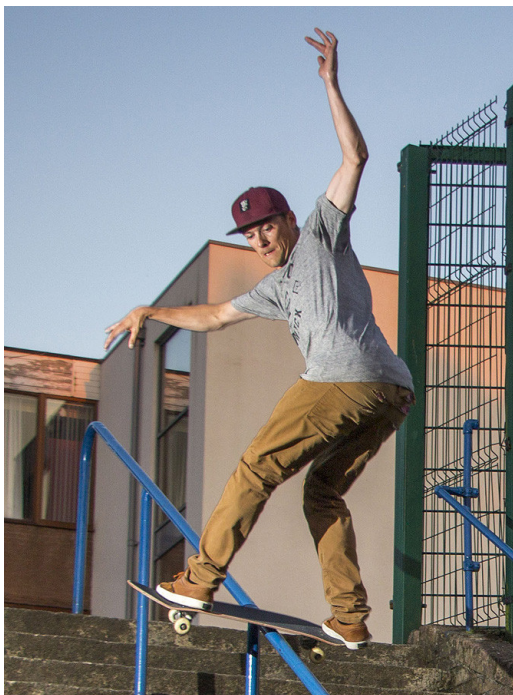

# JOE HILL

Men  
Größe: 176 / 5'9"  
Brust: 91 / 36"  
Taille: 83 / 33"  
Hüfte: 96 / 38"  
Konf.: 48  
Augen: Blau  
Haare: Braun  
Schuhe: 42  
Jahr: 1988

URL: <https://indeedmodels.com/de/commercial/men/joe-hill>