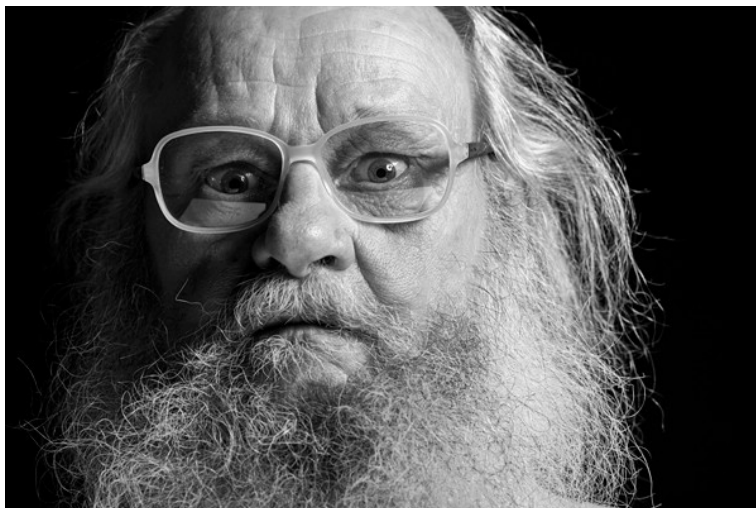

# KALLE

Men  
Größe: 188 / 6'2"  
Konf.: 108  
Augen: Blau-Grau  
Haare: Grau  
Schuhe: 44  
Jahr: 1948

URL: <https://indeedmodels.com/de/male-commercial/kalle>

**indeed**

INDEED MODEL MANAGEMENT SCHARNWEBERSTR. 4 10247 BERLIN  
PHONE: +49 30 97 00 26 80 FAX: +49 30 97 00 26 829 E-MAIL: BERLIN@INDEEDMODELS.COM