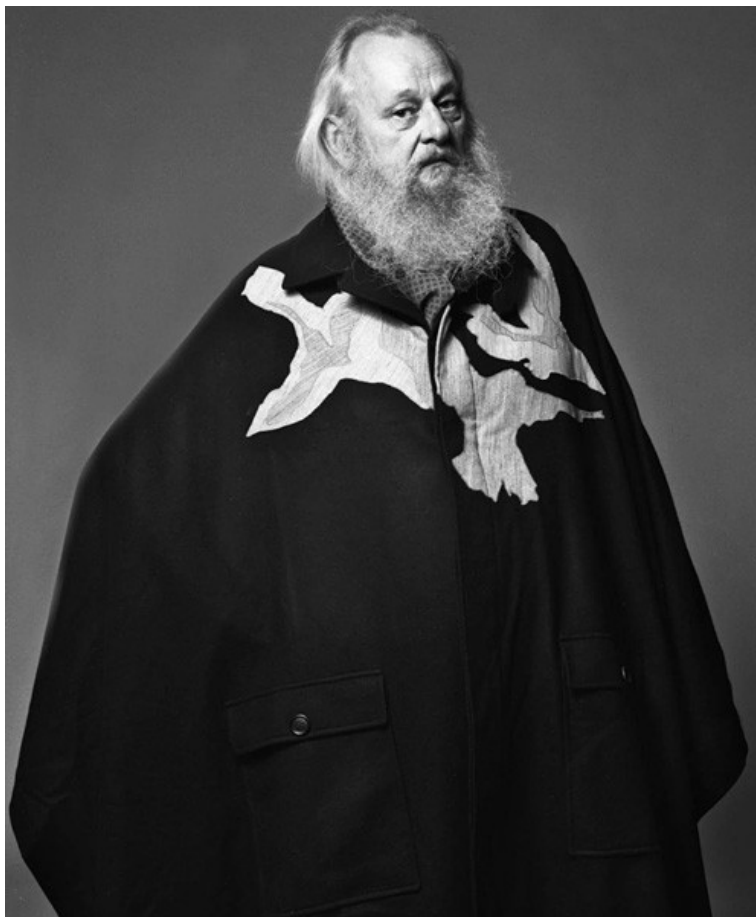

indeed

INDEED MODEL MANAGEMENT SCHARNWEBERSTR. 4 10247 BERLIN
PHONE: +49 30 97 00 26 80 FAX: +49 30 97 00 26 829 E-MAIL: BERLIN@INDEEDMODELS.COM