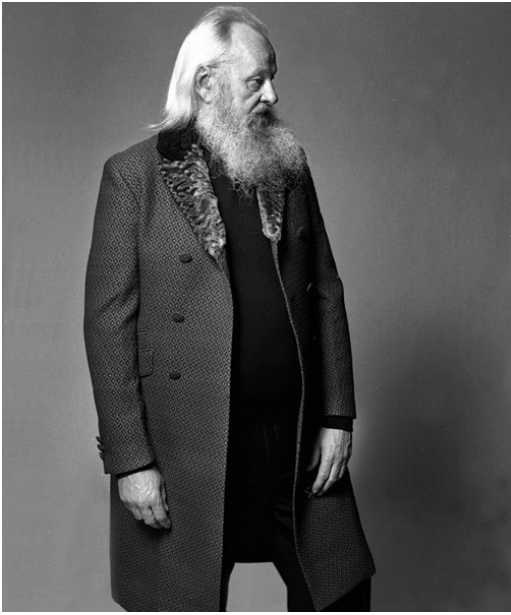

KALLE

Men
Größe: 188 / 6'2"
Konf.: 108
Augen: Blau-Grau
Haare: Grau
Schuhe: 44
Jahr: 1948

URL: <https://indeedmodels.com/de/male-commercial/kalle>

indeed

INDEED MODEL MANAGEMENT SCHARNWEBERSTR. 4 10247 BERLIN
PHONE: +49 30 97 00 26 80 FAX: +49 30 97 00 26 829 E-MAIL: BERLIN@INDEEDMODELS.COM