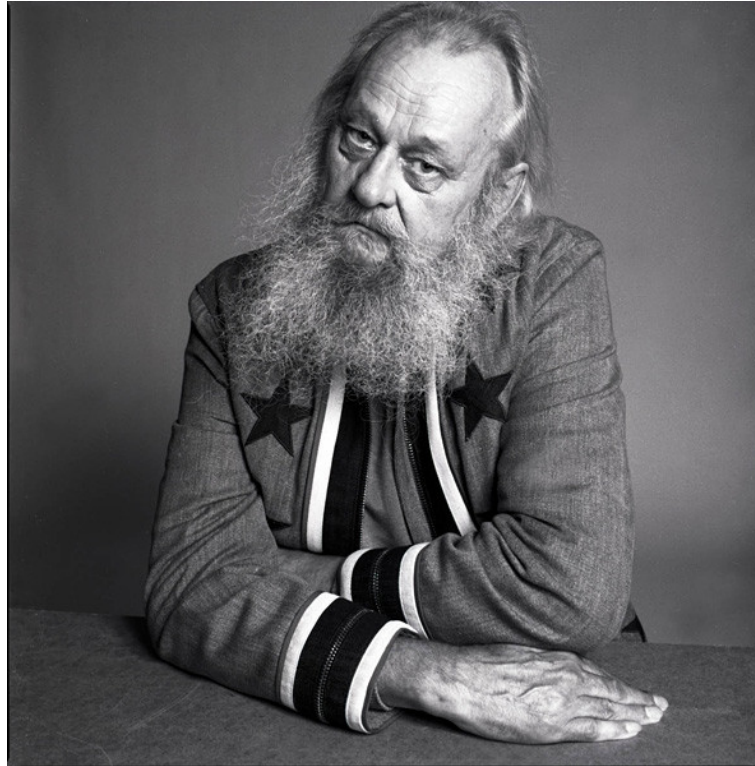

# KALLE

Men  
Größe: 188 / 6'2"  
Konf.: 108  
Augen: Blau-Grau  
Haare: Grau  
Schuhe: 44  
Jahr: 1948

URL: <https://indeedmodels.com/de/male-commercial/kalle>

**indeed**

INDEED MODEL MANAGEMENT SCHARNWEBERSTR. 4 10247 BERLIN  
PHONE: +49 30 97 00 26 80 FAX: +49 30 97 00 26 829 E-MAIL: BERLIN@INDEEDMODELS.COM