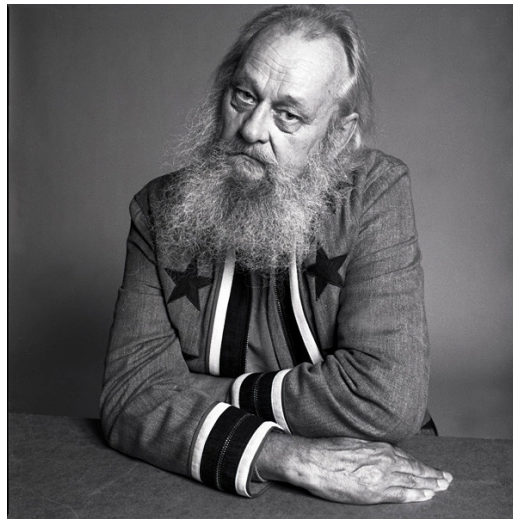

KALLE

Men
Größe: 188 / 6'2"
Konf.: 108
Augen: Blau-Grau
Haare: Grau
Schuhe: 44
Jahr: 1948

URL: <https://indeedmodels.com/de/male-commercial/kalle>

indeed

INDEED MODEL MANAGEMENT SCHARNWEBERSTR. 4 10247 BERLIN
PHONE: +49 30 97 00 26 80 FAX: +49 30 97 00 26 829 E-MAIL: BERLIN@INDEEDMODELS.COM