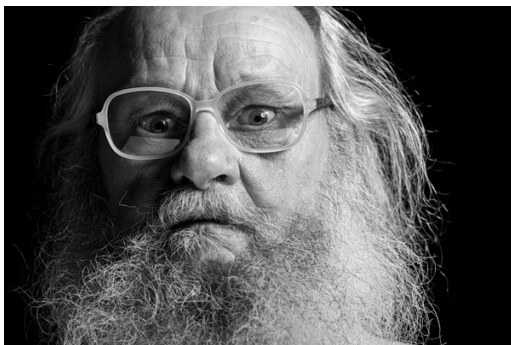

KALLE

Men
Größe: 188 / 6'2"
Konf.: 108
Augen: Blau-Grau
Haare: Grau
Schuhe: 44
Jahr: 1948

URL: <https://indeedmodels.com/de/male-commercial/kalle>

indeed

INDEED MODEL MANAGEMENT SCHARNWEBERSTR. 4 10247 BERLIN
PHONE: +49 30 97 00 26 80 FAX: +49 30 97 00 26 829 E-MAIL: BERLIN@INDEEDMODELS.COM