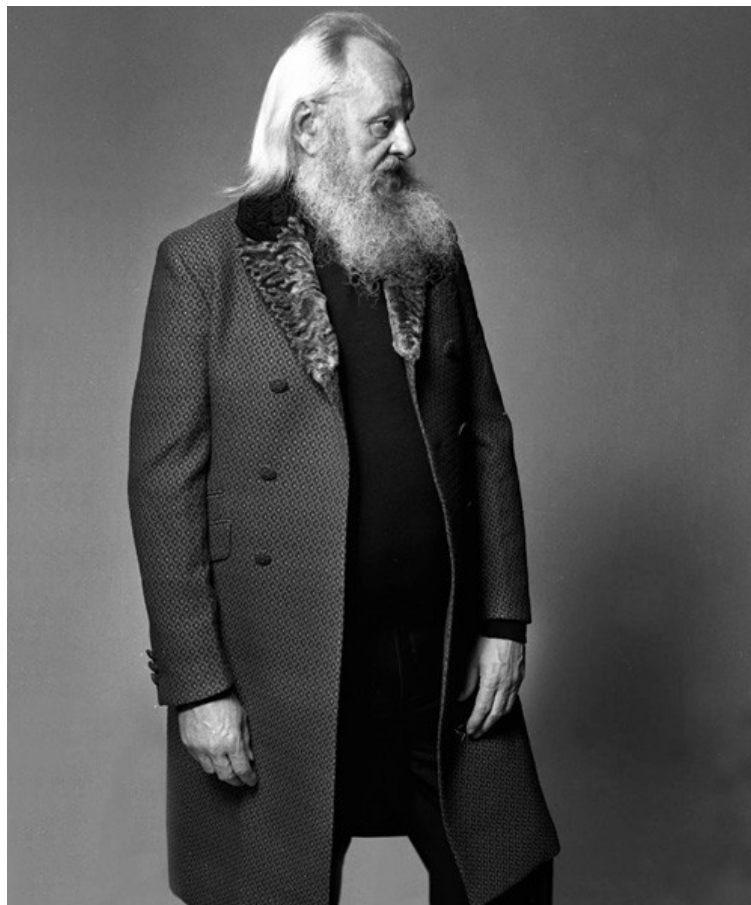

# KALLE

Men  
Größe: 188 / 6'2"  
Konf.: 108  
Augen: Blau-Grau  
Haare: Grau  
Schuhe: 44  
Jahr: 1948

URL: <https://indeedmodels.com/de/male-commercial/kalle>

**indeed**

INDEED MODEL MANAGEMENT SCHARNWEBERSTR. 4 10247 BERLIN  
PHONE: +49 30 97 00 26 80 FAX: +49 30 97 00 26 829 E-MAIL: BERLIN@INDEEDMODELS.COM