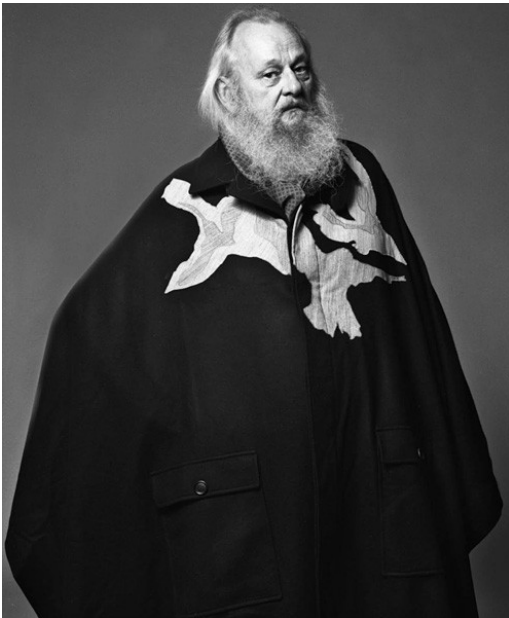

KALLE

Men
Größe: 188 / 6'2"
Konf.: 108
Augen: Blau-Grau
Haare: Grau
Schuhe: 44
Jahr: 1948

URL: <https://indeedmodels.com/de/male-commercial/kalle>

indeed

INDEED MODEL MANAGEMENT SCHARNWEBERSTR. 4 10247 BERLIN
PHONE: +49 30 97 00 26 80 FAX: +49 30 97 00 26 829 E-MAIL: BERLIN@INDEEDMODELS.COM