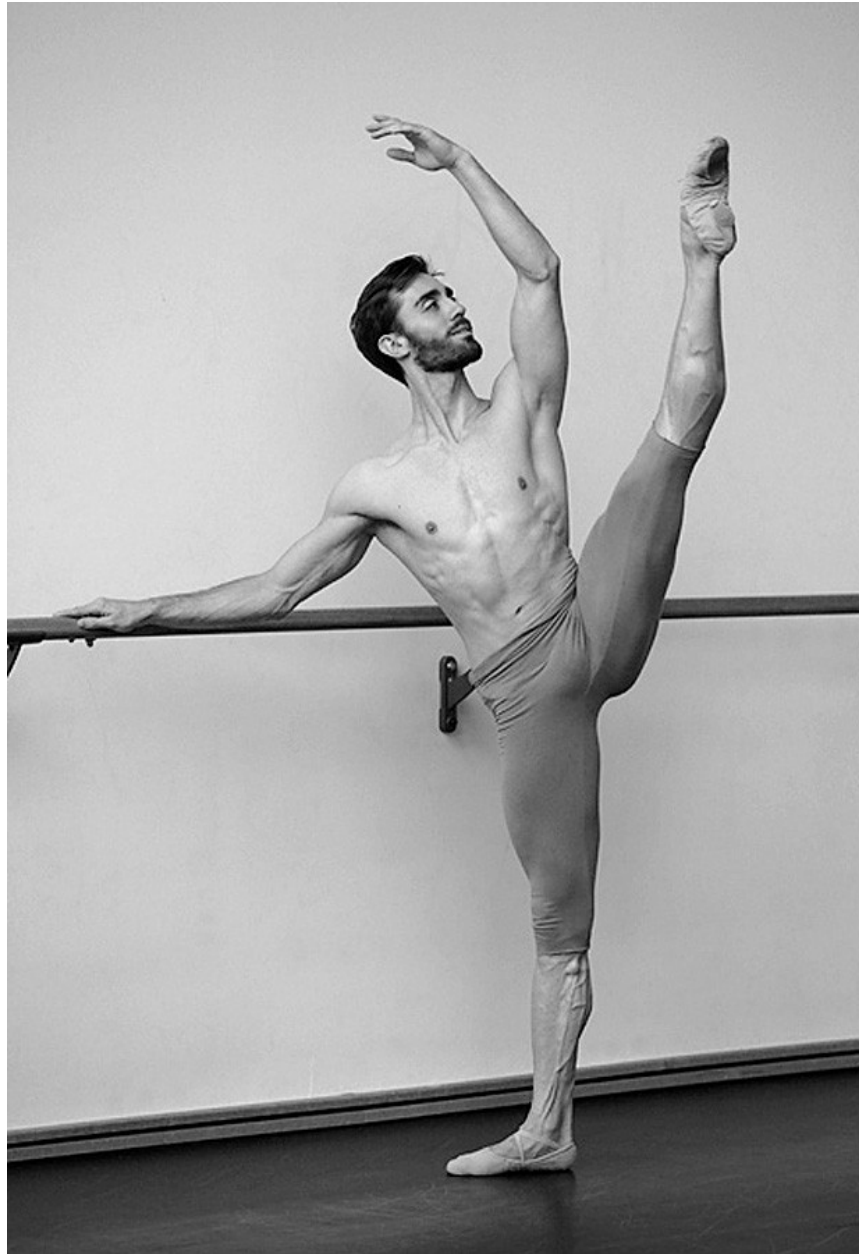

indeed

INDEED MODEL MANAGEMENT SCHARNWEBERSTR. 4 10247 BERLIN
PHONE: +49 30 97 00 26 80 FAX: +49 30 97 00 26 829 E-MAIL: BERLIN@INDEEDMODELS.COM