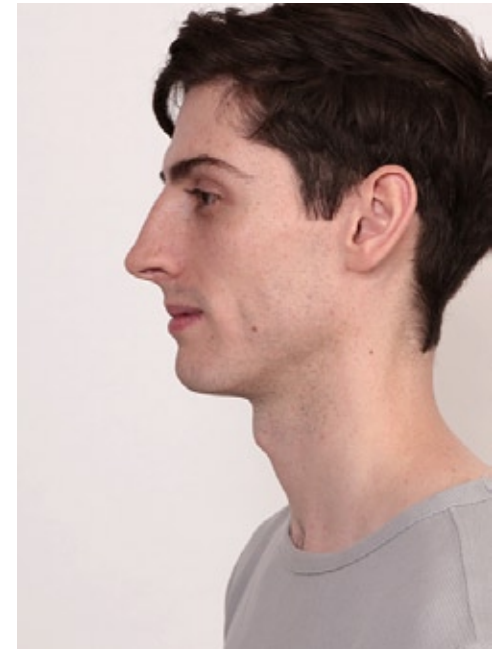

ANDREW CUMMINGS

indeed
CHARACTERS

GRÖSSE: 175
KONF: 46/48
SCHUHE: 41

HAARE: **BRAUN**
AUGEN: **GRÜN-BRAUN**
JAHRGANG: 1991

indeed
Frankfurter Allee 22 // 10247 Berlin

Fon +49 (0)30 9700 2680
Fax +49 (0)30 9700 26829
www.indeedmodels.com
berlin@indeedmodels.com