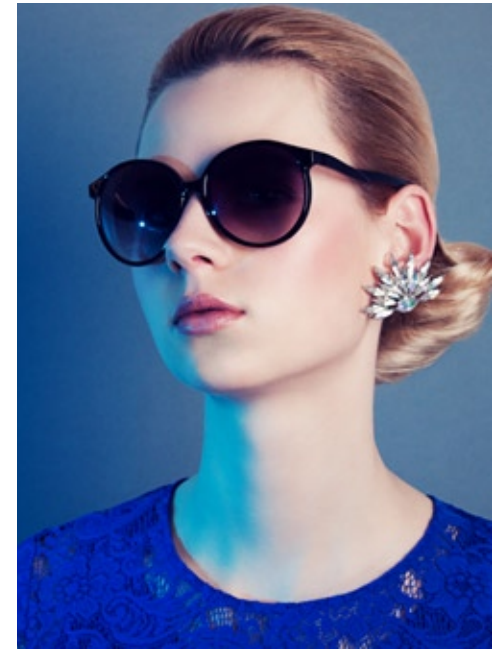

ANNE ZILZ

**indeed**

GRÖSSE: 176  
BRUST: 83  
TAILLE: 58  
HÜFTE: 88

KONF: 34/36  
SCHUHE: 39  
HAARE: **BLOND**  
AUGEN: **BLAU**

**indeed**  
Frankfurter Allee 22 // 10247 Berlin

Fon +49 (0)30 9700 2680  
Fax +49 (0)30 9700 26829  
[www.indeedmodels.com](http://www.indeedmodels.com)  
[berlin@indeedmodels.com](mailto:berlin@indeedmodels.com)