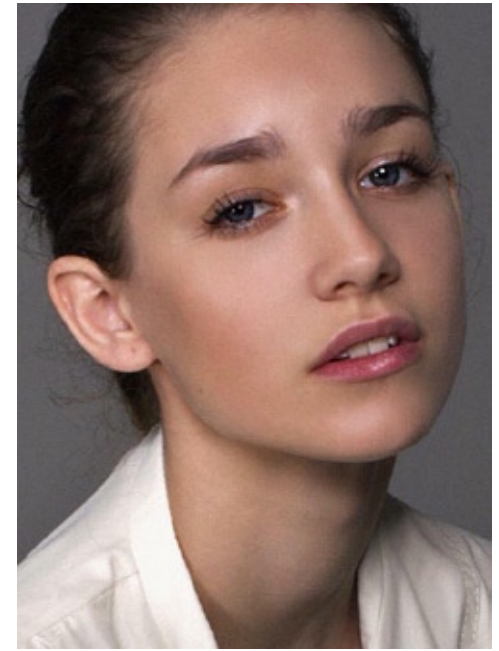

BARBORA G.

indeed

GRÖSSE: 176 / 5'9
BRUST: 85 / 33"
TAILLE: 59 / 23"
HÜFTE: 88 / 34"
KONF: 34
SCHUHE: 37
HAARE: BRAUN
AUGEN: BLAU

indeed
Frankfurter Allee 22 // 10247 Berlin

Fon +49 (0)30 9700 2680
Fax +49 (0)30 9700 26829
www.indeedmodels.com
berlin@indeedmodels.com