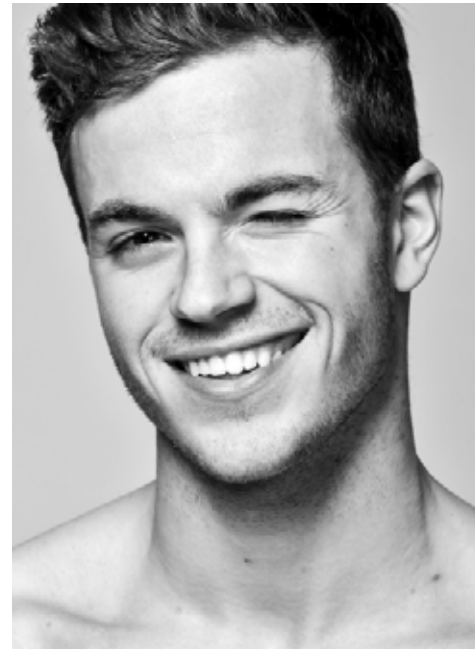

BENEDIKT WAGNER

indeed

GRÖSSE: 185 / 6'1
BRUST: 102 / 40"
TAILLE: 78 / 30"
HÜFTE: 96 / 37"
KONF: 50/52
SCHUHE: 44
HAARE: BRAUN
AUGEN: BRAUN

indeed
Frankfurter Allee 22 // 10247 Berlin

Fon +49 (0)30 9700 2680
Fax +49 (0)30 9700 26829
www.indeedmodels.com
berlin@indeedmodels.com