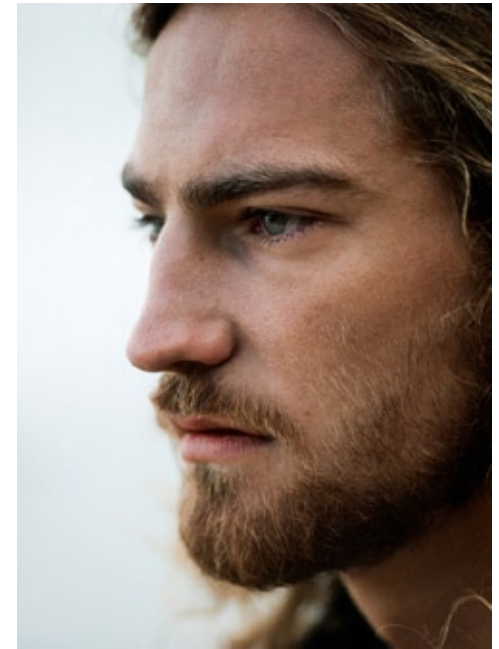

BRICE H.

indeed

GRÖSSE: **183 / 6'0** KONF: **48**
BRUST: **96 / 37"** SCHUHE: **43**
TAILLE: **86 / 33"** HAARE: **DUNKELBLOND**
HÜFTE: **99 / 38"** AUGEN: **BLAU-GRÜN**

indeed
Scharnweberstr. 4 // 10247 Berlin