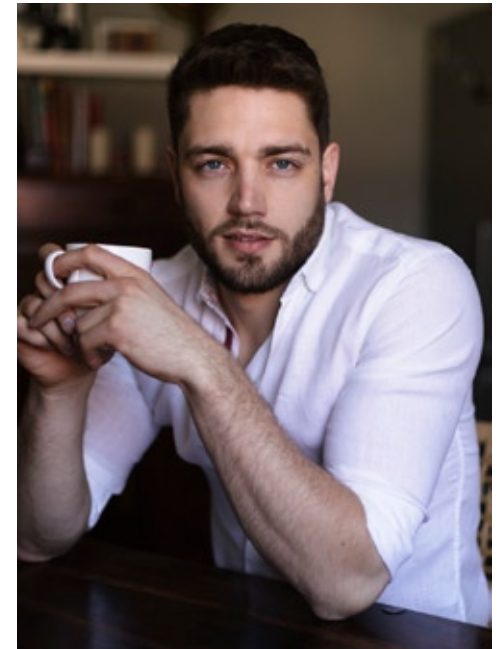

**CLAUDIUS LOTZ**

**indeed**  
CHARACTERS

GRÖSSE: **188**  
KONF: **50/52**  
SCHUHE: **45**

HAARE: **BRAUN**  
AUGEN: **BLAU**  
JAHRGANG: **1988**

**indeed**  
Frankfurter Allee 22 // 10247 Berlin

Fon +49 (0)30 9700 2680  
Fax +49 (0)30 9700 26829  
www.indeedmodels.com  
berlin@indeedmodels.com