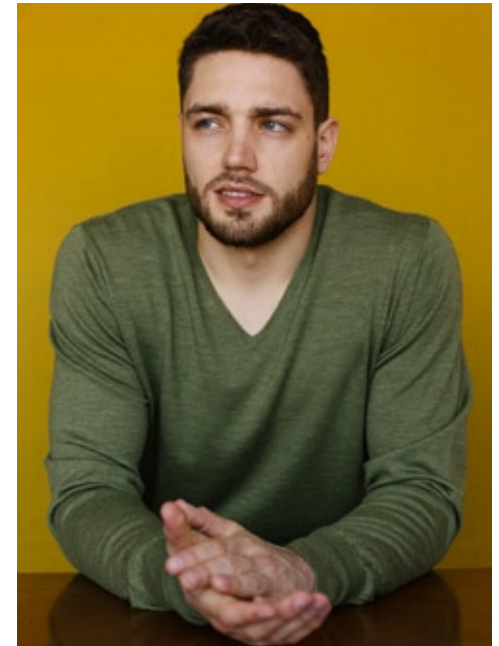

**CLAUDIUS LOTZ**

**indeed**  
CHARACTERS

GRÖSSE: **188**  
KONF: **50/52**  
SCHUHE: **45**

HAARE: **BRAUN**  
AUGEN: **BLAU**  
JAHRGANG: **1988**

**indeed**  
Frankfurter Allee 22 // 10247 Berlin

Fon +49 (0)30 9700 2680  
Fax +49 (0)30 9700 26829  
www.indeedmodels.com  
berlin@indeedmodels.com