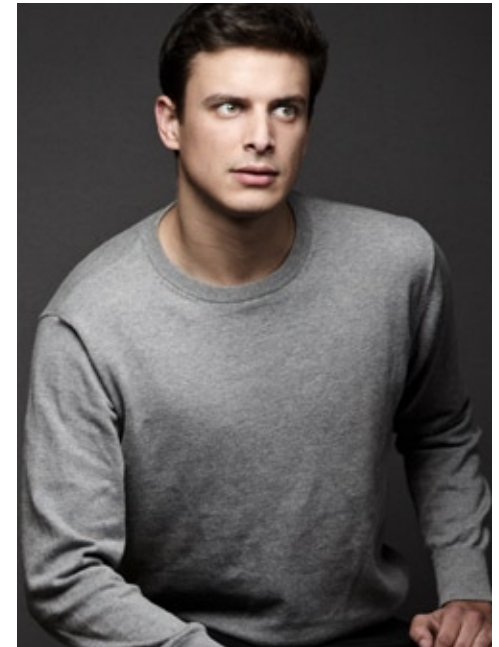

DARIO SCHULZ

indeed
CHARACTERS

GRÖSSE: **182**
KONF: **46/48**
SCHUHE: **43/44**

HAARE: **BRAUN**
AUGEN: **BRAUN-GRÜN**
JAHRGANG: **1988**

indeed Fon +49 (0)30 9700 2680
Frankfurter Allee 22 // 10247 Berlin Fax +49 (0)30 9700 26829
www.indeedmodels.com
berlin@indeedmodels.com