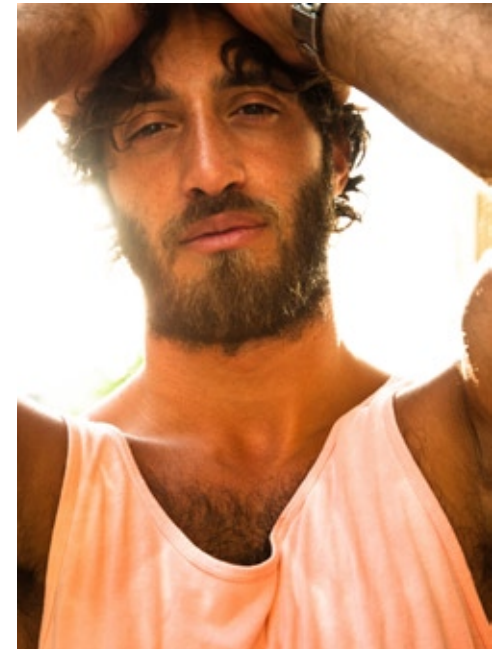

DOMENICO F.

indeed
CHARACTERS

GRÖSSE: 180
KONF: 48
SCHUHE: 44

HAARE: **BRAUN**
AUGEN: **BRAUN**
JAHRGANG: 1983

indeed
Frankfurter Allee 22 // 10247 Berlin

Fon +49 (0)30 9700 2680
Fax +49 (0)30 9700 26829
www.indeedmodels.com
berlin@indeedmodels.com