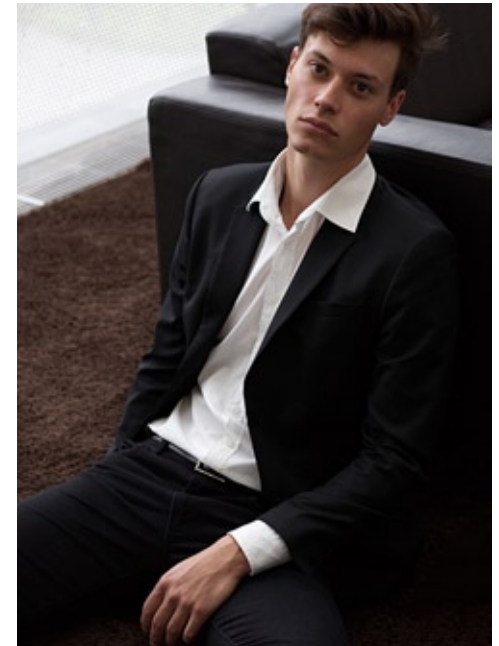

DOMINIC SCHUBERT

indeed

GRÖSSE: **189 / 6'2** KONF: **48**
BRUST: **93 / 36"** SCHUHE: **45**
TAILLE: **75 / 29"** HAARE: **BRAUN**
HÜFTE: **94 / 37"** AUGEN: **BRAUN**

indeed
Frankfurter Allee 22 // 10247 Berlin