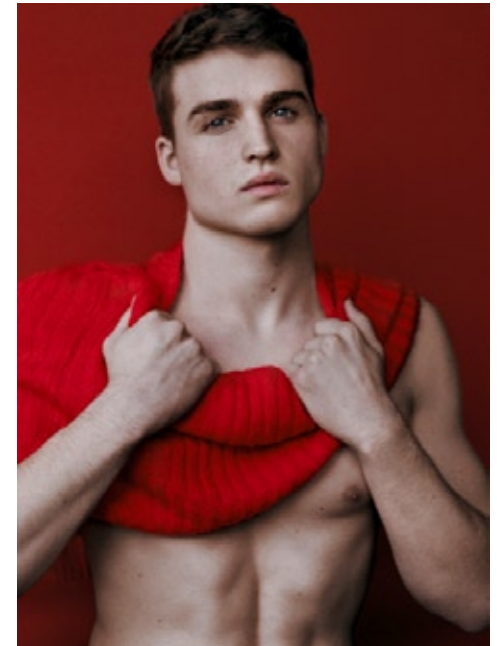

JEREMY ZARTH

indeed

GRÖSSE: **185 / 6'1** KONF: **48/50**
BRUST: **95 / 37"** SCHUHE: **44**
TAILLE: **73 / 28"** HAARE: **DUNKEL-BLOND**
HÜFTE: **94 / 37"** AUGEN: **BLAU**

indeed
Frankfurter Allee 22 // 10247 Berlin