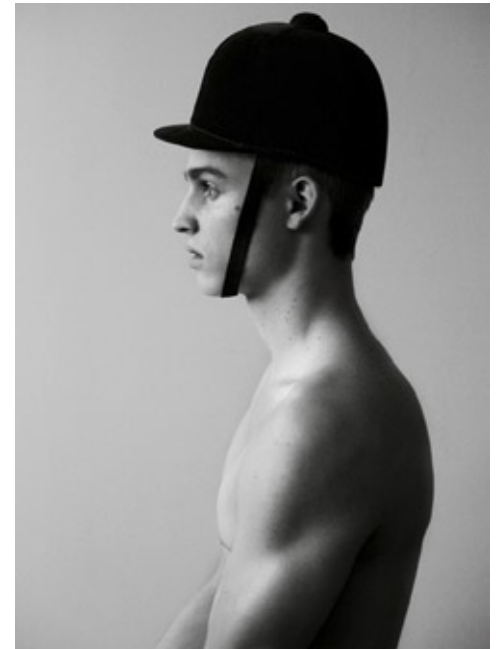

JEREMY ZARTH

indeed

GRÖSSE: **185 / 6'1** KONF: **48/50**
BRUST: **95 / 37"** SCHUHE: **44**
TAILLE: **73 / 28"** HAARE: **DUNKEL-BLOND**
HÜFTE: **94 / 37"** AUGEN: **BLAU**

indeed
Frankfurter Allee 22 // 10247 Berlin