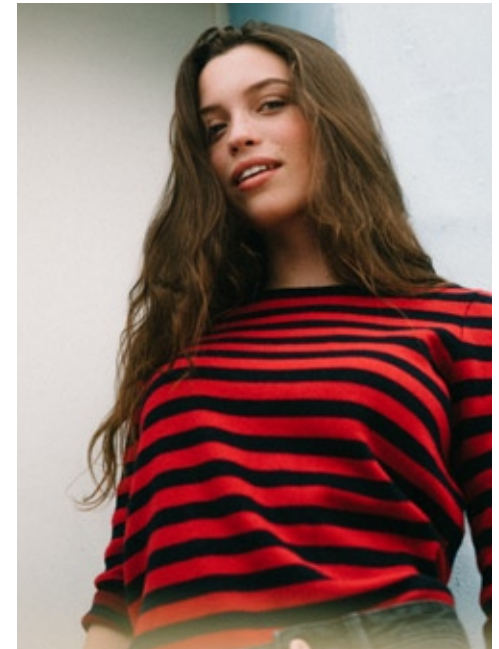

JESSICA SCHOORMANS **indeed**

GRÖSSE: 176 / 5'9" KONF: 34/36
BRUST: 85 / 33" SCHUHE: 40/41
TAILLE: 63 / 24" HAARE: BRAUN
HÜFTE: 90 / 35" AUGEN: GRÜN-BLAU

indeed Fon +49 (0)30 9700 2680
Frankfurter Allee 22 // 10247 Berlin Fax +49 (0)30 9700 26829
www.indeedmodels.com
berlin@indeedmodels.com