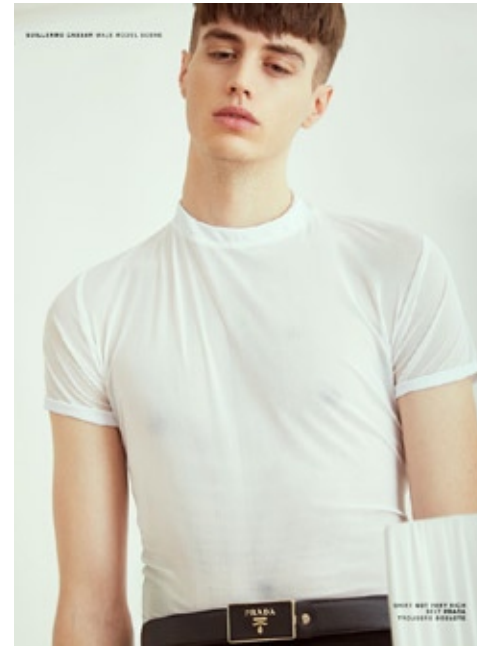

JETT

indeed

GRÖSSE: 188 / 6'11"
BRUST: 94 / 37"
TAILLE: 79 / 31"
HÜFTE: 92 / 36"

KONF: 48
SCHUHE: 44
HAARE: BRAUN
AUGEN: GRÜN

indeed
Frankfurter Allee 22 // 10247 Berlin

Fon +49 (0)30 9700 2680
Fax +49 (0)30 9700 26829
www.indeedmodels.com
berlin@indeedmodels.com