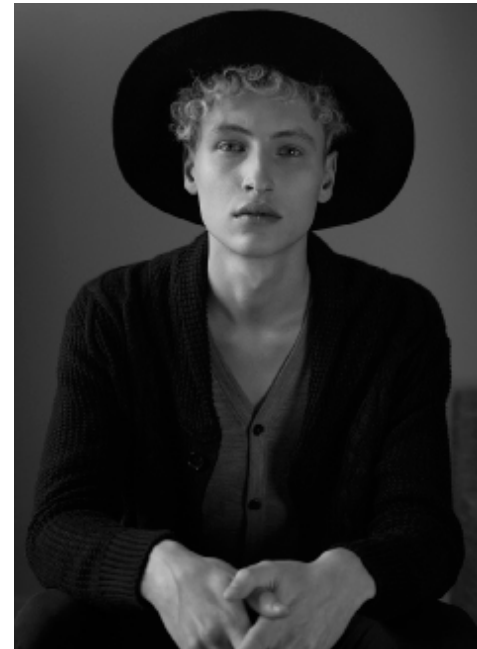

JOHANNES Z.

**indeed**

GRÖSSE: 187 / 6'2" KONF: 46/48  
BRUST: 87 / 34" SCHUHE: 44  
TAILLE: 72 / 28" HAARE: BLOND  
HÜFTE: 92 / 36" AUGEN: BLAU

**indeed**  
Frankfurter Allee 22 // 10247 Berlin

Fon +49 (0)30 9700 2680  
Fax +49 (0)30 9700 26829  
www.indeedmodels.com  
berlin@indeedmodels.com