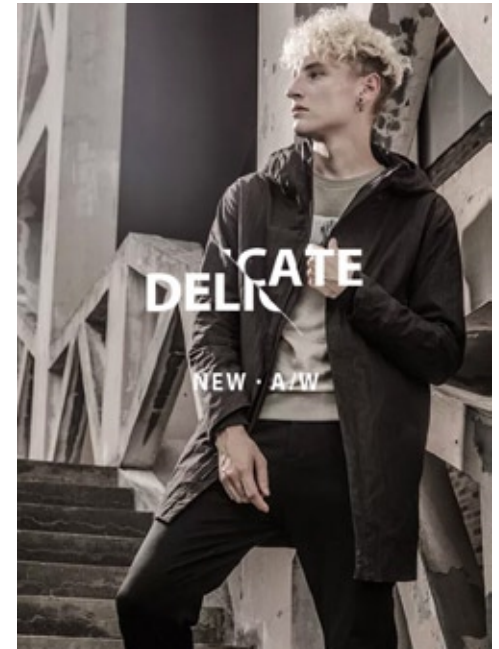

JOHANNES Z.

**indeed**

GRÖSSE: 187 / 6'2" KONF: 46/48  
BRUST: 87 / 34" SCHUHE: 44  
TAILLE: 72 / 28" HAARE: BLOND  
HÜFTE: 92 / 36" AUGEN: BLAU

**indeed**  
Frankfurter Allee 22 // 10247 Berlin

Fon +49 (0)30 9700 2680  
Fax +49 (0)30 9700 26829  
www.indeedmodels.com  
berlin@indeedmodels.com