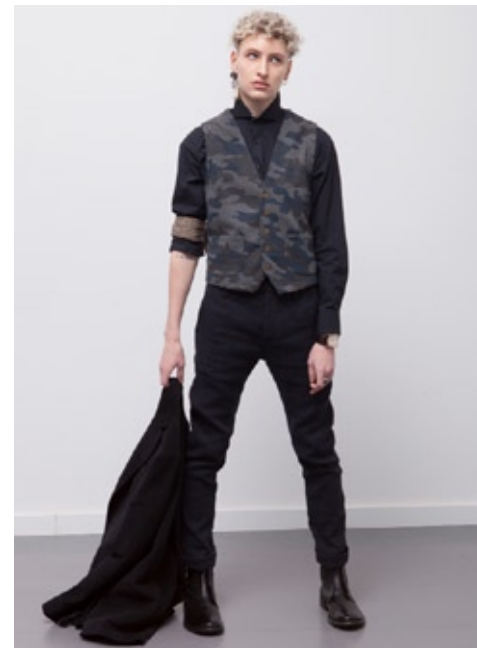

JOHANNES Z.

**indeed**

GRÖSSE: 187 / 6'2" KONF: 46/48  
BRUST: 87 / 34" SCHUHE: 44  
TAILLE: 72 / 28" HAARE: BLOND  
HÜFTE: 92 / 36" AUGEN: BLAU

**indeed**  
Frankfurter Allee 22 // 10247 Berlin

Fon +49 (0)30 9700 2680  
Fax +49 (0)30 9700 26829  
www.indeedmodels.com  
berlin@indeedmodels.com