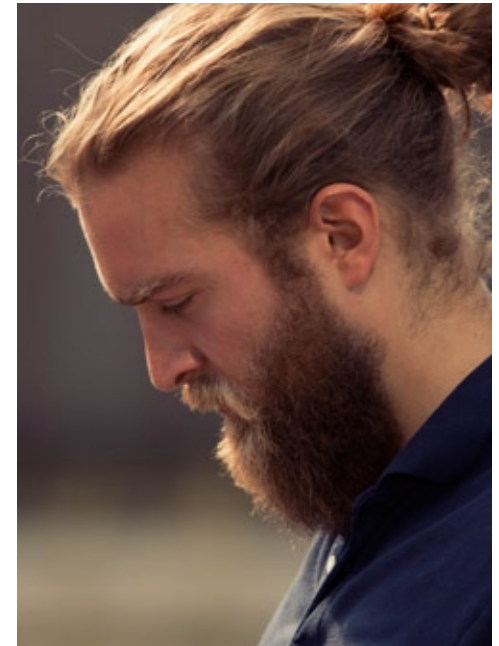

JULIUS K.

indeed
CHARACTERS

GRÖSSE: 187
KONF: 50/52
SCHUHE: 45

HAARE: **DUNKELBLOND**
AUGEN: **BLAU**
JAHRGANG: 1982

indeed
Frankfurter Allee 22 // 10247 Berlin

Fon +49 (0)30 9700 2680
Fax +49 (0)30 9700 26829
www.indeedmodels.com
berlin@indeedmodels.com