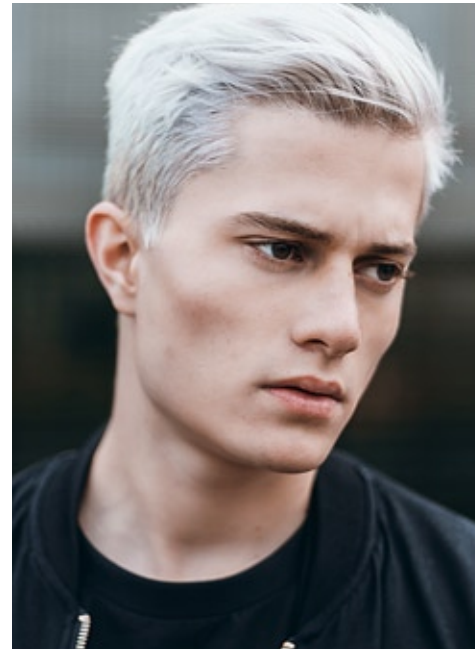

JUSTIN SCHIRLO

**indeed**

GRÖSSE: 175 / 5'9  
BRUST: 83 / 32"  
TAILLE: 67 / 26"  
HÜFTE: 83 / 32"  
KONF: 46  
SCHUHE: 41  
HAARE: BRAUN  
AUGEN: BRAUN

**indeed** Fon +49 (0)30 9700 2680  
Frankfurter Allee 22 // 10247 Berlin Fax +49 (0)30 9700 26829  
www.indeedmodels.com  
berlin@indeedmodels.com