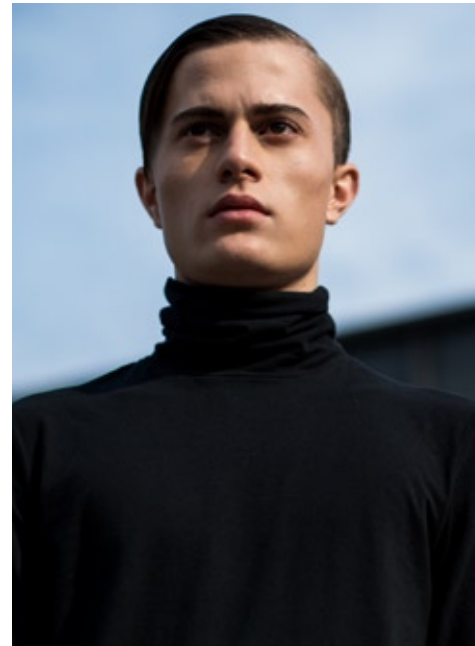

JUSTIN SCHIRLO

**indeed**

GRÖSSE: 175 / 5'9  
BRUST: 83 / 32"  
TAILLE: 67 / 26"  
HÜFTE: 83 / 32"  
KONF: 46  
SCHUHE: 41  
HAARE: BRAUN  
AUGEN: BRAUN

**indeed** Fon +49 (0)30 9700 2680  
Frankfurter Allee 22 // 10247 Berlin Fax +49 (0)30 9700 26829  
www.indeedmodels.com  
berlin@indeedmodels.com