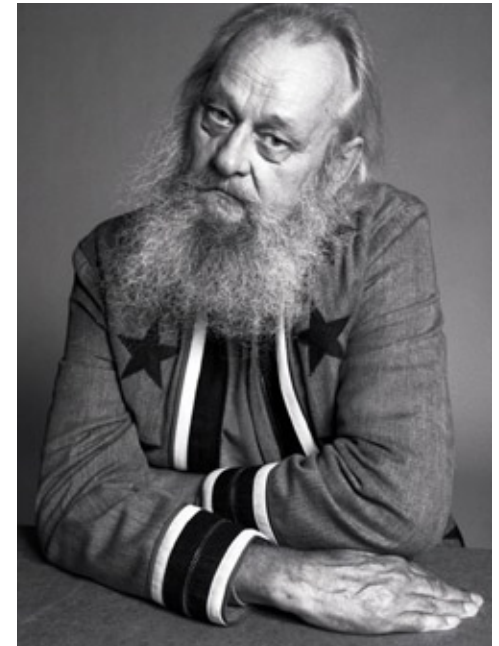

KARL KRÜMMLING

**indeed**  
CHARACTERS

GRÖSSE: 188  
KONF: 108/110  
SCHUHE: 44

HAARE: GRAU  
AUGEN: BLAU-GRAU  
JAHRGANG: 1948

**indeed**  
Frankfurter Allee 22 // 10247 Berlin

Fon +49 (0)30 9700 2680  
Fax +49 (0)30 9700 26829  
www.indeedmodels.com  
berlin@indeedmodels.com