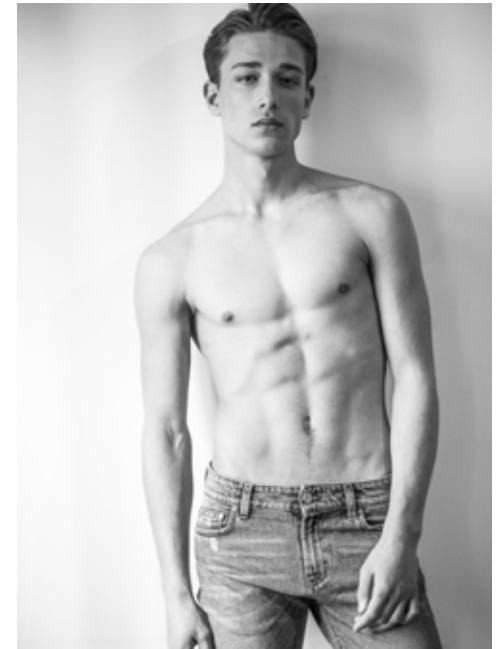

LUDWIG S.

**indeed**

GRÖSSE: 185 / 6'11  
BRUST: 96 / 37"  
TAILLE: 74 / 29"  
HÜFTE: 96 / 37"  
KONF: 48  
SCHUHE: 43  
HAARE: BRAUN  
AUGEN: GRÜN-BLAU

**indeed**  
Frankfurter Allee 22 // 10247 Berlin

Fon +49 (0)30 9700 2680  
Fax +49 (0)30 9700 26829  
www.indeedmodels.com  
berlin@indeedmodels.com