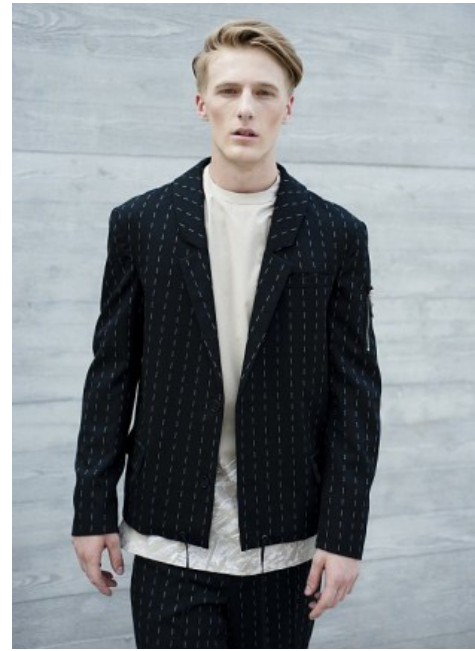

LUKAS PREUSS

indeed

GRÖSSE: **188 / 6'2** KONF: **48**
BRUST: **95 / 37"** SCHUHE: **45**
TAILLE: **75 / 29"** HAARE: **BLOND**
HÜFTE: **93 / 36"** AUGEN: **BLAU**

indeed
Frankfurter Allee 22 // 10247 Berlin