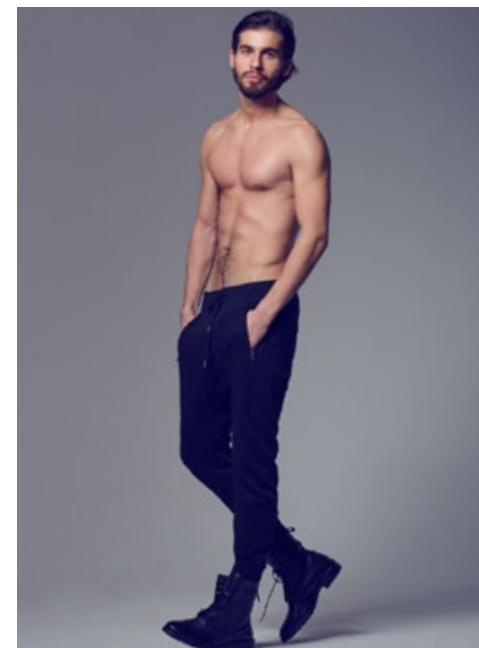

LUKI

indeed

GRÖSSE: 189 / 6'2  
BRUST: 98 / 38"  
TAILLE: 82 / 32"  
HÜFTE: 100 / 39"  
KONF: 48/50  
SCHUHE: 44  
HAARE: BRAUN  
AUGEN: GRÜN-BRAUN

**indeed**  
Frankfurter Allee 22 // 10247 Berlin  
Fon +49 (0)30 9700 2680  
Fax +49 (0)30 9700 26829  
www.indeedmodels.com  
berlin@indeedmodels.com