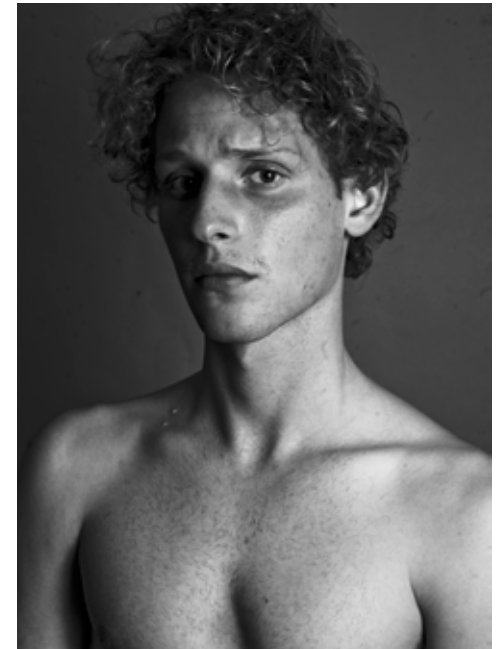

**MARKUS WIEDEMANN**

**indeed**  
CHARACTERS

GRÖSSE: 176  
KONF: 48  
SCHUHE: 42

HAARE: **ROT-BLOND**  
AUGEN: **BLAU**  
JAHRGANG: 1997

**indeed**  
Scharnweberstr. 4 // 10247 Berlin

Fon +49 (0)30 9700 2680  
Fax +49 (0)30 9700 26829  
www.indeedmodels.com  
berlin@indeedmodels.com