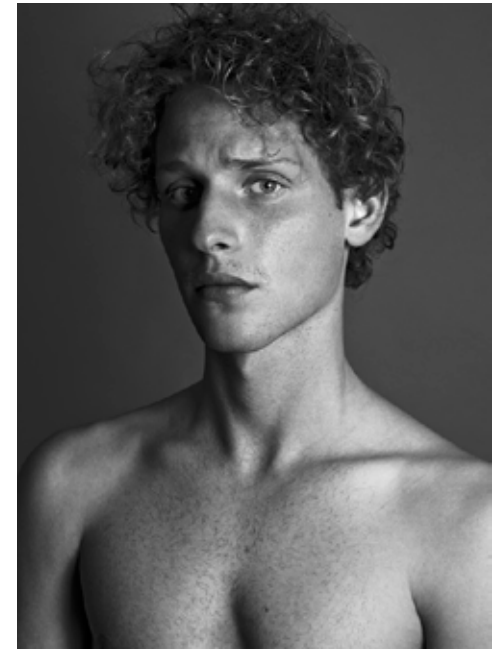

MARKUS WIEDEMANN

indeed
CHARACTERS

GRÖSSE: 176
KONF: 48
SCHUHE: 42

HAARE: ROT-BLOND
AUGEN: BLAU
JAHRGANG: 1997

indeed
Scharnweberstr. 4 // 10247 Berlin

Fon +49 (0)30 9700 2680
Fax +49 (0)30 9700 26829
www.indeedmodels.com
berlin@indeedmodels.com