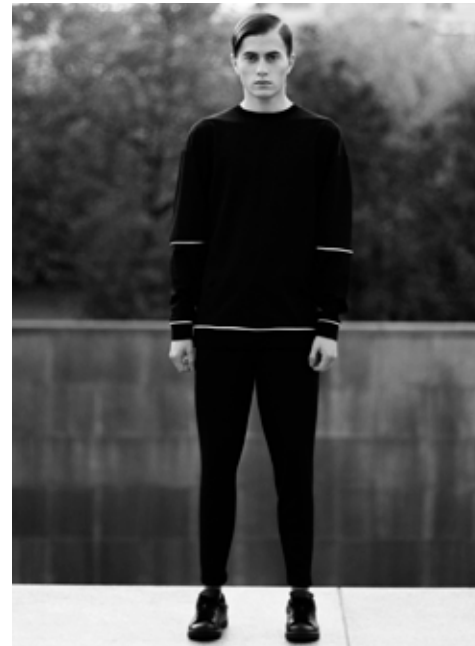

MARVIN SCHIRLO

**indeed**

GRÖSSE: 175 / 5'9  
BRUST: 81 / 31"  
TAILLE: 64 / 25"  
HÜFTE: 83 / 32"  
KONF: 46  
SCHUHE: 41  
HAARE: BRAUN  
AUGEN: BRAUN

**indeed**  
Frankfurter Allee 22 // 10247 Berlin  
Fon +49 (0)30 9700 2680  
Fax +49 (0)30 9700 26829  
www.indeedmodels.com  
berlin@indeedmodels.com