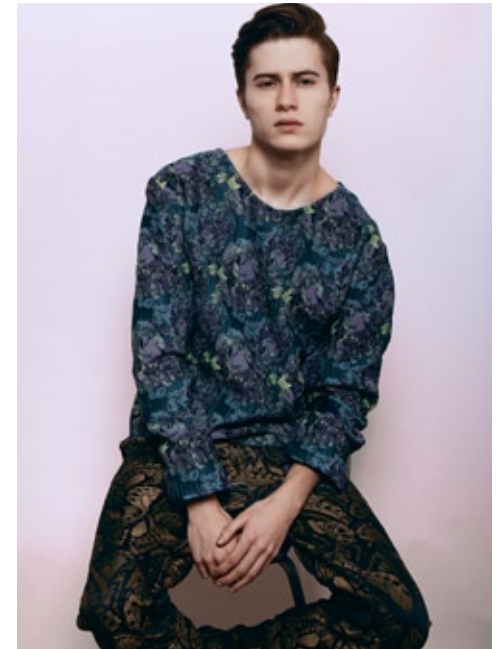

MARVIN SCHIRLO

**indeed**

GRÖSSE: 175 / 5'9  
BRUST: 81 / 31"  
TAILLE: 64 / 25"  
HÜFTE: 83 / 32"  
KONF: 46  
SCHUHE: 41  
HAARE: BRAUN  
AUGEN: BRAUN

**indeed**  
Frankfurter Allee 22 // 10247 Berlin  
Fon +49 (0)30 9700 2680  
Fax +49 (0)30 9700 26829  
www.indeedmodels.com  
berlin@indeedmodels.com