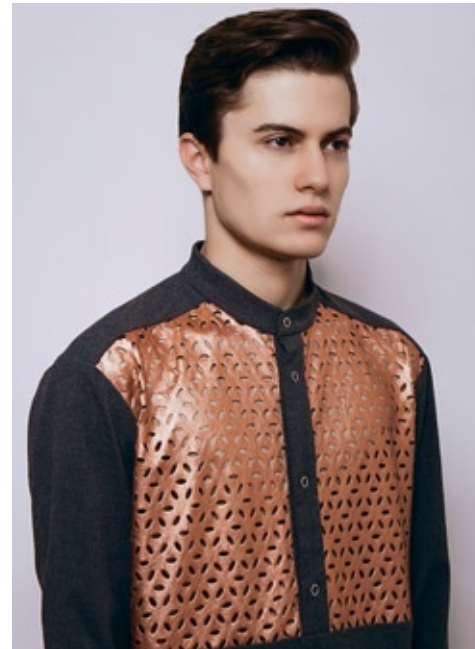

MARVIN SCHIRLO

**indeed**

GRÖSSE: 175 / 5'9  
BRUST: 81 / 31"  
TAILLE: 64 / 25"  
HÜFTE: 83 / 32"  
KONF: 46  
SCHUHE: 41  
HAARE: BRAUN  
AUGEN: BRAUN

**indeed**  
Frankfurter Allee 22 // 10247 Berlin  
Fon +49 (0)30 9700 2680  
Fax +49 (0)30 9700 26829  
www.indeedmodels.com  
berlin@indeedmodels.com