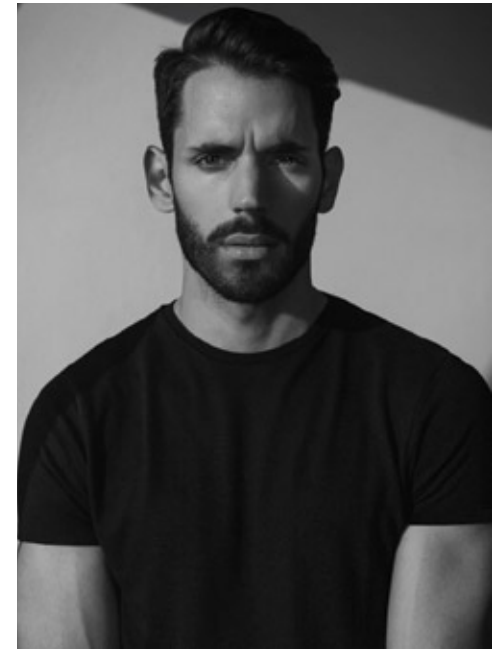

MATEO DELGADO

indeed

GRÖSSE: 182 / 5'12 KONF: 48/50
BRUST: 93 / 36" SCHUHE: 42
TAILLE: 74 / 29" HAARE: BRAUN
HÜFTE: 96 / 37" AUGEN: BRAUN

indeed
Scharnweberstr. 4 // 10247 Berlin

Fon +49 (0)30 9700 2680
Fax +49 (0)30 9700 26829
www.indeedmodels.com
berlin@indeedmodels.com