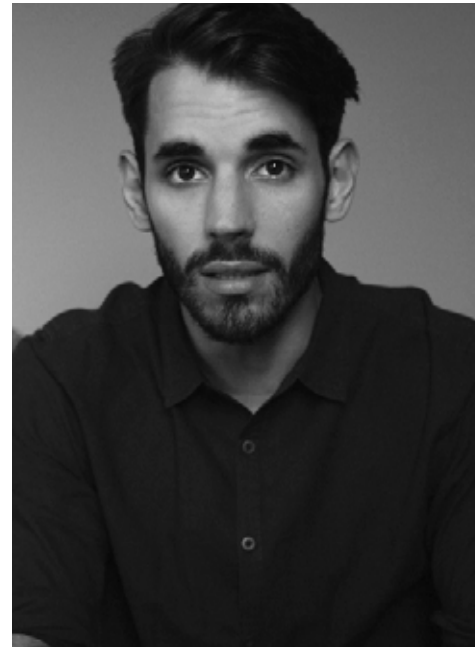

MATEO DELGADO

indeed

GRÖSSE: 182 / 5'12 KONF: 48/50
BRUST: 93 / 36" SCHUHE: 42
TAILLE: 74 / 29" HAARE: BRAUN
HÜFTE: 96 / 37" AUGEN: BRAUN

indeed
Scharnweberstr. 4 // 10247 Berlin

Fon +49 (0)30 9700 2680
Fax +49 (0)30 9700 26829
www.indeedmodels.com
berlin@indeedmodels.com