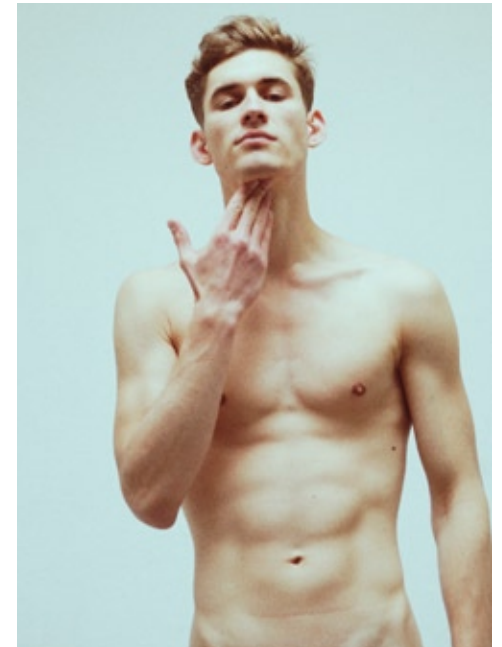

MAX SCHIEFELBEIN

**indeed**

GRÖSSE: 189 / 6'2"    KONF: 48/50  
BRUST: 103 / 40"    SCHUHE: 44  
TAILLE: 81 / 31"    HAARE: BRAUN  
HÜFTE: 100 / 39"    AUGEN: BLAU - GRAU

**indeed**  
Frankfurter Allee 22 // 10247 Berlin