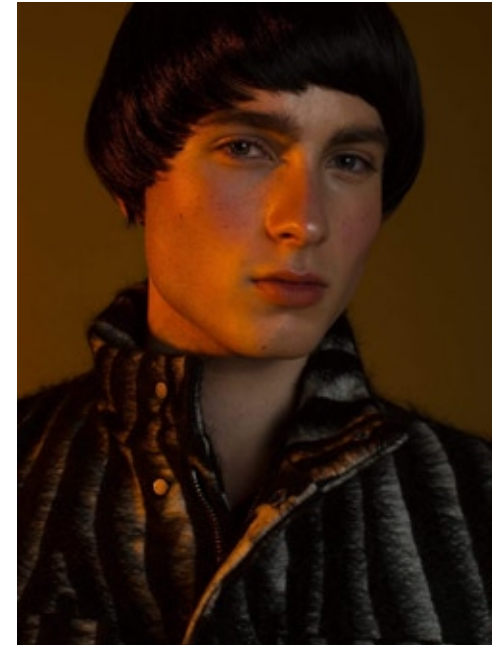

MORITZ SAWADE

indeed

GRÖSSE: 187 / 6'2
BRUST: 89 / 34"
TAILLE: 72 / 28"
HÜFTE: 92 / 36"
KONF: 46/48
SCHUHE: 44/45
HAARE: BRAUN
AUGEN: BLAU

indeed
Frankfurter Allee 22 // 10247 Berlin

Fon +49 (0)30 9700 2680
Fax +49 (0)30 9700 26829
www.indeedmodels.com
berlin@indeedmodels.com