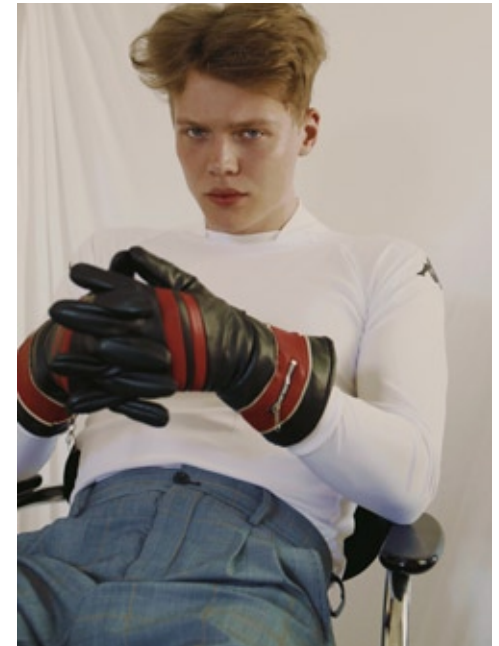

NILS NADOLNY

**indeed**

GRÖSSE: **186 / 6'1**    KONF: **48**  
BRUST: **98 / 38"**    SCHUHE: **45**  
TAILLE: **80 / 31"**    HAARE: **BLOND**  
HÜFTE: **94 / 37"**    AUGEN: **BLAU**

**indeed**  
Frankfurter Allee 22 // 10247 Berlin