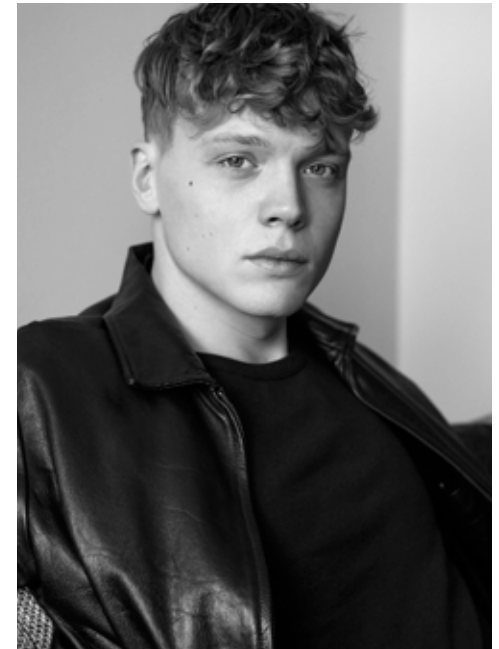

NILS NADOLNY

**indeed**

GRÖSSE: **186 / 6'1**    KONF: **48**  
BRUST: **98 / 38"**    SCHUHE: **45**  
TAILLE: **80 / 31"**    HAARE: **BLOND**  
HÜFTE: **94 / 37"**    AUGEN: **BLAU**

**indeed**  
Frankfurter Allee 22 // 10247 Berlin