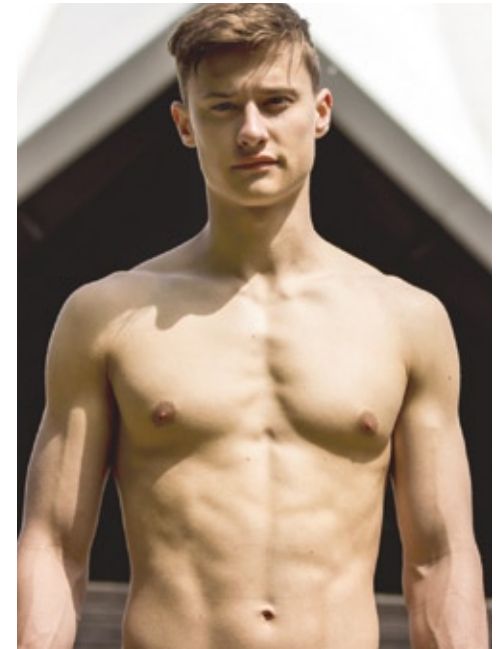

PASCAL KLEIN

indeed

GRÖSSE: **182 / 5'12** KONF: **48**
BRUST: **96 / 37"** SCHUHE: **43**
TAILLE: **75 / 29"** HAARE: **DUNKEL-BLOND**
HÜFTE: **93 / 36"** AUGEN: **BRAUN**

indeed
Frankfurter Allee 22 // 10247 Berlin