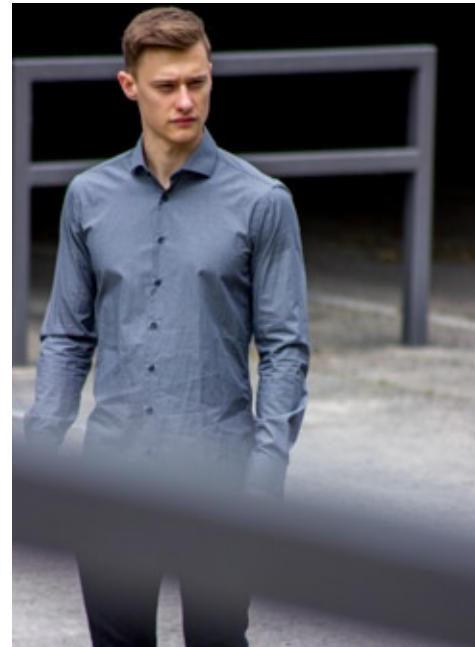

PASCAL KLEIN

indeed

GRÖSSE: **182 / 5'12** KONF: **48**
BRUST: **96 / 37"** SCHUHE: **43**
TAILLE: **75 / 29"** HAARE: **DUNKEL-BLOND**
HÜFTE: **93 / 36"** AUGEN: **BRAUN**

indeed
Frankfurter Allee 22 // 10247 Berlin