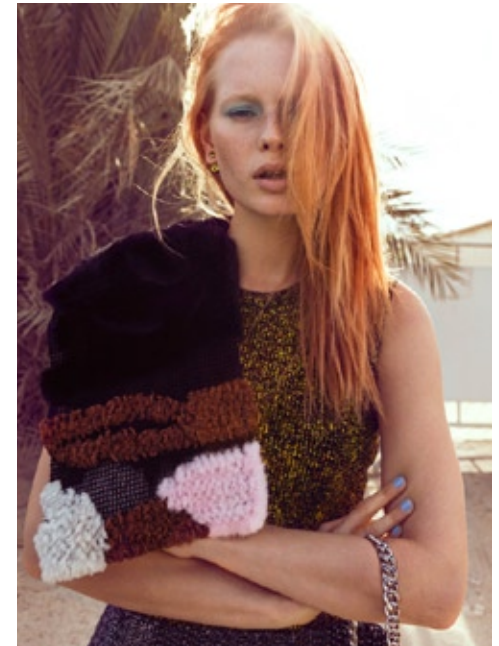

PATRYCJA M.

indeed

GRÖSSE: 179 / 5'10 KONF: 34/36
BRUST: 85 / 33" SCHUHE: 41
TAILLE: 66 / 25" HAARE: ROT
HÜFTE: 92 / 36" AUGEN: BLAU-GRÜN

indeed
Frankfurter Allee 22 // 10247 Berlin

Fon +49 (0)30 9700 2680
Fax +49 (0)30 9700 26829
www.indeedmodels.com
berlin@indeedmodels.com