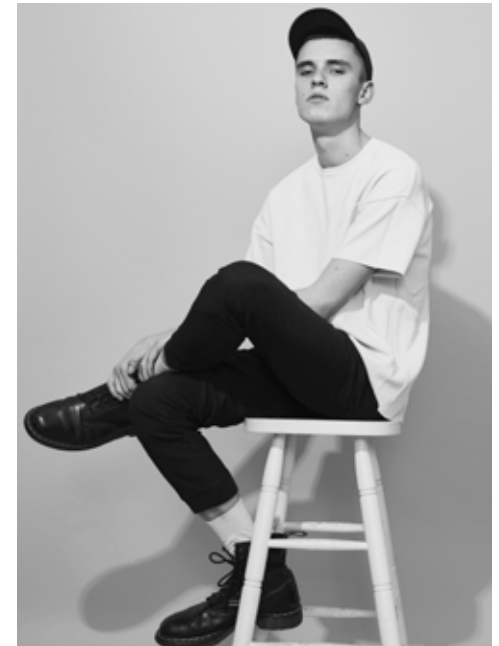

PAUL GEORG

indeed

GRÖSSE: **183 / 6'0** KONF: **48**
BRUST: **88 / 34"** SCHUHE: **43**
TAILLE: **69 / 27"** HAARE: **BRAUN**
HÜFTE: **91 / 35"** AUGEN: **BRAUN**

indeed
Frankfurter Allee 22 // 10247 Berlin