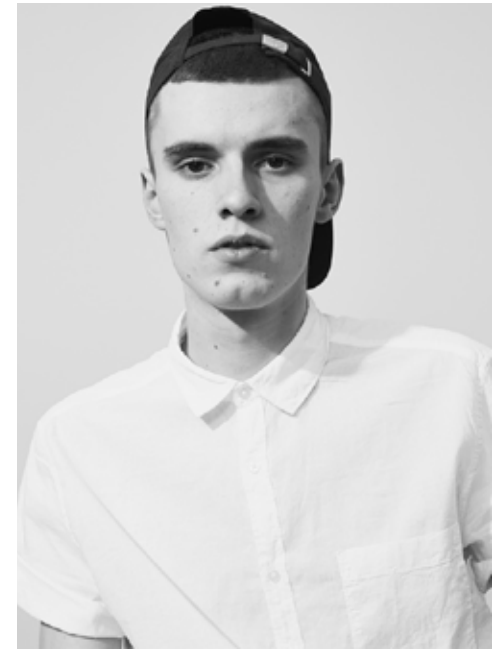

PAUL GEORG

indeed

GRÖSSE: **183 / 6'0** KONF: **48**
BRUST: **88 / 34"** SCHUHE: **43**
TAILLE: **69 / 27"** HAARE: **BRAUN**
HÜFTE: **91 / 35"** AUGEN: **BRAUN**

indeed
Frankfurter Allee 22 // 10247 Berlin