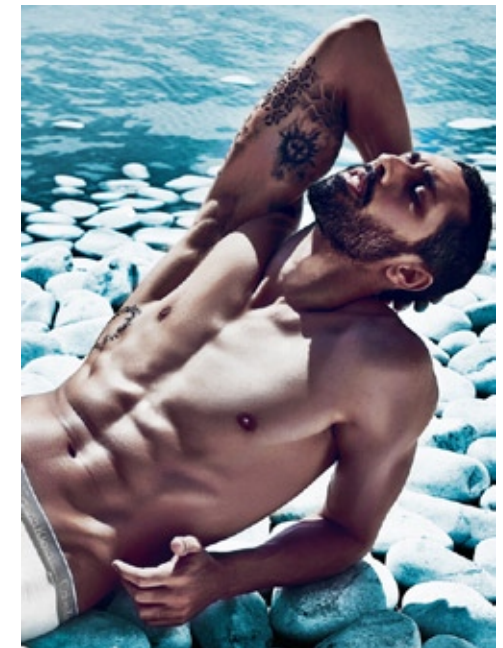

PAULO SILVA

indeed

GRÖSSE: 185
BRUST: 96
TAILLE: 77
HÜFTE: 94

KONF: 50
SCHUHE: 44
HAARE: BRAUN
AUGEN: BRAUN

indeed
Frankfurter Allee 22 // 10247 Berlin

Fon +49 (0)30 9700 2680
Fax +49 (0)30 9700 26829
www.indeedmodels.com
berlin@indeedmodels.com