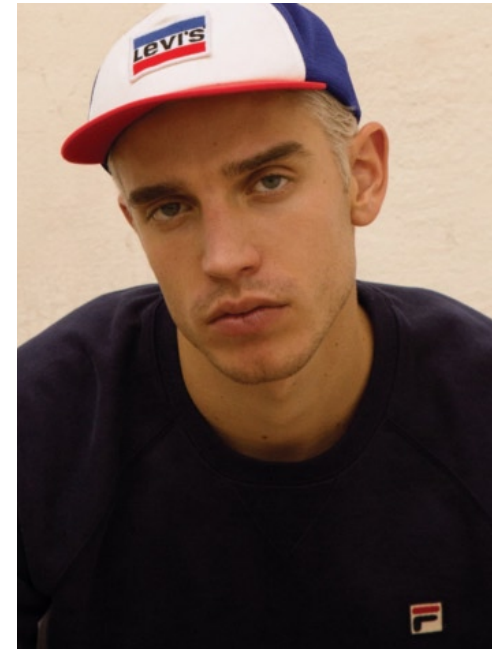

PAVEL HOFMAN

indeed

GRÖSSE: **187 / 6'2** KONF: **48**
BRUST: **97 / 38"** SCHUHE: **45**
TAILLE: **72 / 28"** HAARE: **BLOND**
HÜFTE: **94 / 37"** AUGEN: **BLAU - GRAU**

indeed Fon +49 (0)30 9700 2680
Fax +49 (0)30 9700 26829
www.indeedmodels.com
berlin@indeedmodels.com
Scharnweberstr. 4 // 10247 Berlin