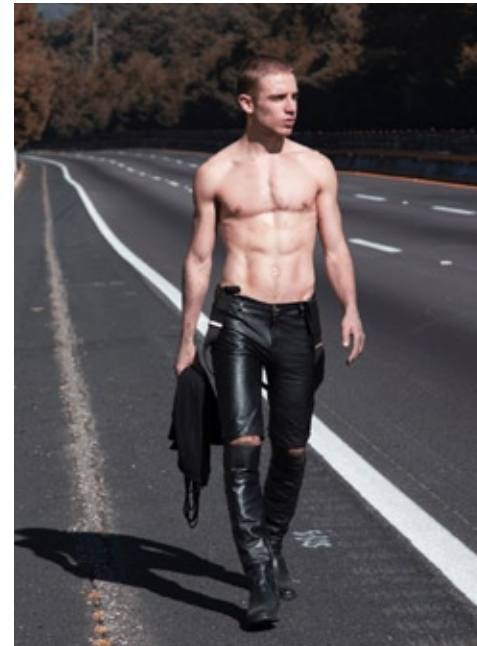

PAVEL HOFMAN

indeed

GRÖSSE: **187 / 6'2** KONF: **48**
BRUST: **97 / 38"** SCHUHE: **45**
TAILLE: **72 / 28"** HAARE: **BLOND**
HÜFTE: **94 / 37"** AUGEN: **BLAU - GRAU**

indeed Fon +49 (0)30 9700 2680
Fax +49 (0)30 9700 26829
www.indeedmodels.com
berlin@indeedmodels.com
Scharnweberstr. 4 // 10247 Berlin