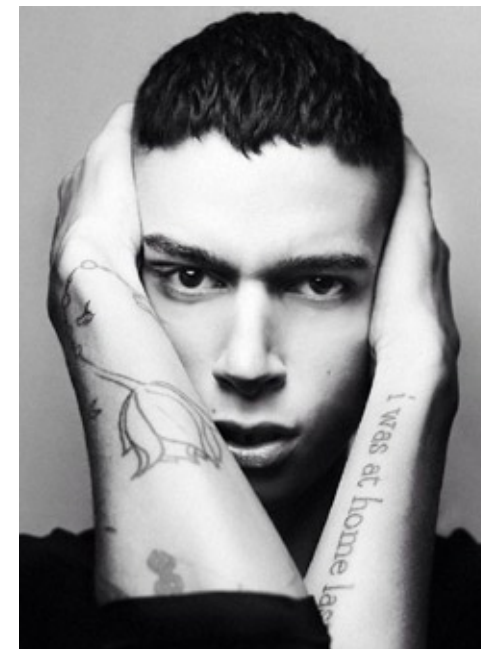

SAMI GOTTSCHALCK

indeed

GRÖSSE: **189 / 6'3** KONF: **46/48**
 BRUST: **86 / 33"** SCHUHE: **44**
 TAILLE: **69 / 27"** HAARE: **BLOND**
 HÜFTE: **91 / 35"** AUGEN: **BRAUN**

indeed
 Frankfurter Allee 22 // 10247 Berlin