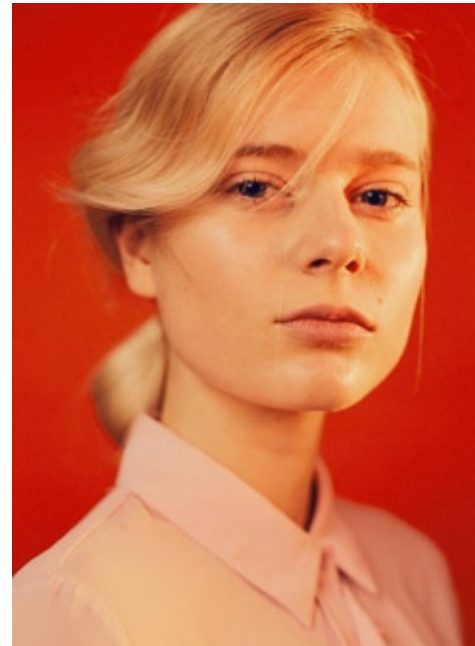

**SONIA ASTROM**

**indeed**

GRÖSSE: 174 / 5'9  
BRUST: 80 / 31"  
TAILLE: 66 / 25"  
HÜFTE: 93 / 36"  
KONF: 34/36  
SCHUHE: 37  
HAARE: **BLOND**  
AUGEN: **BLAU**

**indeed**  
Frankfurter Allee 22 // 10247 Berlin  
Fon +49 (0)30 9700 2680  
Fax +49 (0)30 9700 26829  
www.indeedmodels.com  
berlin@indeedmodels.com