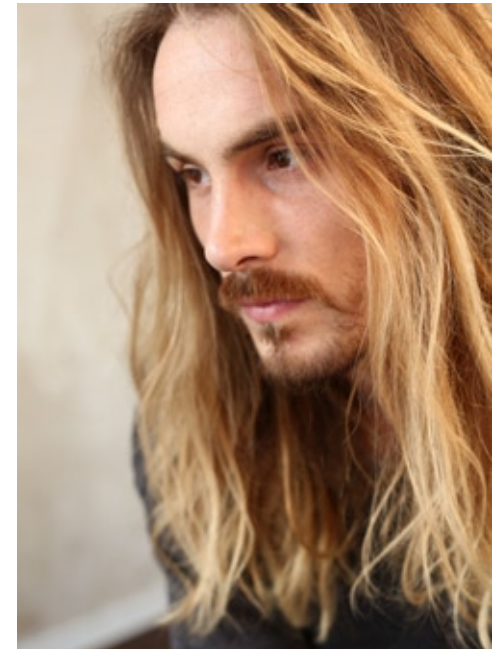

**SVEN BENSEMANN**

**indeed**  
CHARACTERS

GRÖSSE: **183**  
KONF: **48**  
SCHUHE: **45**

HAARE: **BLOND**  
AUGEN: **BRAUN**  
JAHRGANG: **1989**

**indeed**  
Frankfurter Allee 22 // 10247 Berlin

Fon +49 (0)30 9700 2680  
Fax +49 (0)30 9700 26829  
www.indeedmodels.com  
berlin@indeedmodels.com