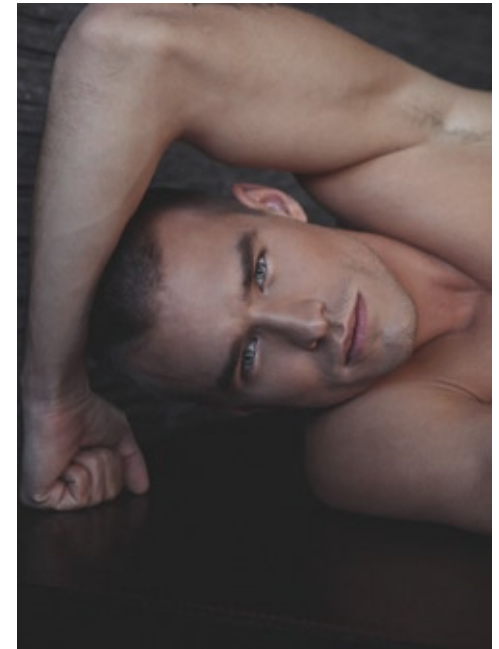

TOMAS D.

indeed

GRÖSSE: **185**
BRUST: **102**
TAILLE: **75**
HÜFTE: **93**

KONF: **48/50**
SCHUHE: **45**
HAARE: **BRAUN**
AUGEN: **BLAU-GRAU**

indeed
Frankfurter Allee 22 // 10247 Berlin

Fon +49 (0)30 97002680
Fax +49 (0)30 970026829
www.indeedmodels.com
berlin@indeedmodels.com