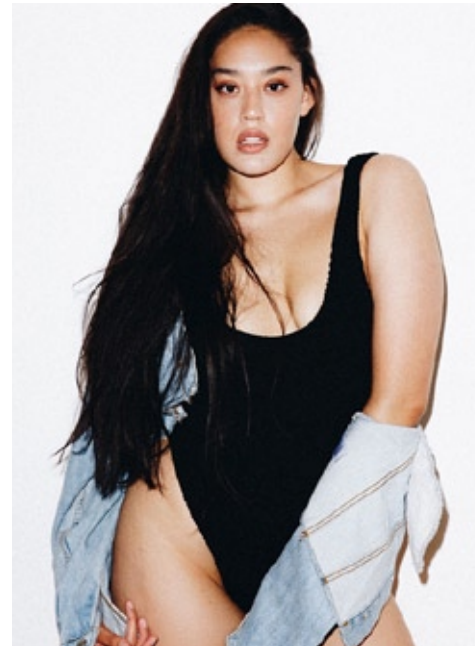

ZARA

indeed

GRÖSSE: 180 / 5'11
BRUST: 100 / 39"
TAILLE: 77 / 30"
HÜFTE: 112 / 44"

KONF: 44/46
SCHUHE: 38
HAARE: BRAUN
AUGEN: BRAUN

indeed
Scharnweberstr. 4 // 10247 Berlin

Fon +49 (0)30 9700 2680
Fax +49 (0)30 9700 26829
www.indeedmodels.com
berlin@indeedmodels.com