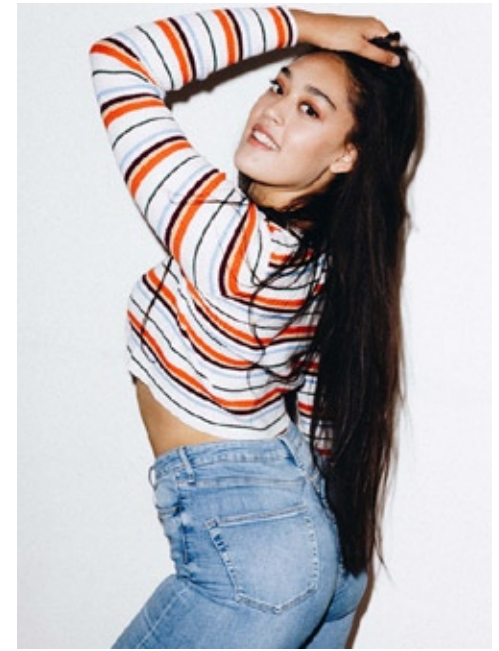

ZARA

indeed

GRÖSSE: 180 / 5'11
BRUST: 100 / 39"
TAILLE: 77 / 30"
HÜFTE: 112 / 44"

KONF: 44/46
SCHUHE: 38
HAARE: BRAUN
AUGEN: BRAUN

indeed
Scharnweberstr. 4 // 10247 Berlin

Fon +49 (0)30 9700 2680
Fax +49 (0)30 9700 26829
www.indeedmodels.com
berlin@indeedmodels.com