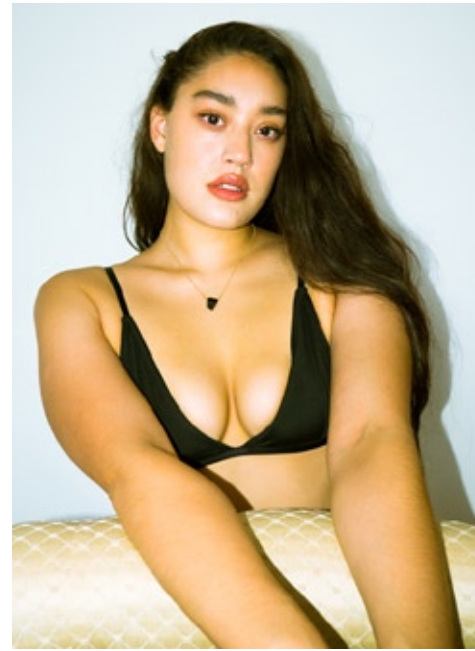

ZARA

indeed

GRÖSSE: 180 / 5'11
BRUST: 100 / 39"
TAILLE: 77 / 30"
HÜFTE: 112 / 44"

KONF: 44/46
SCHUHE: 38
HAARE: BRAUN
AUGEN: BRAUN

indeed
Scharnweberstr. 4 // 10247 Berlin

Fon +49 (0)30 9700 2680
Fax +49 (0)30 9700 26829
www.indeedmodels.com
berlin@indeedmodels.com