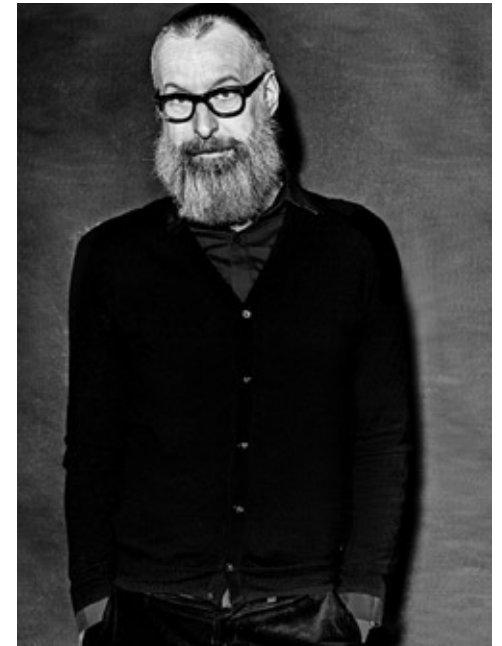

ZEBU KULTH

indeed
CHARACTERS

GRÖSSE: 188
KONF: 52
SCHUHE: 46

HAARE: GRAU
AUGEN: BLAU
JAHRGANG: 1962

indeed
Frankfurter Allee 22 // 10247 Berlin

Fon +49 (0)30 9700 2680
Fax +49 (0)30 9700 26829
www.indeedmodels.com
berlin@indeedmodels.com