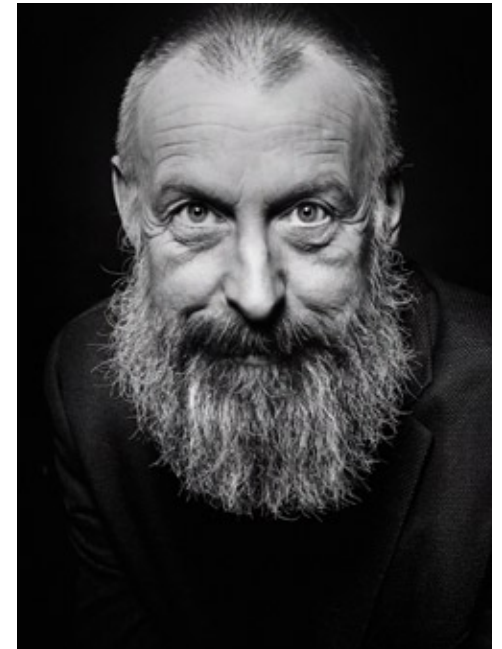

ZEBU KULTH

indeed
CHARACTERS

GRÖSSE: 188
KONF: 52
SCHUHE: 46

HAARE: GRAU
AUGEN: BLAU
JAHRGANG: 1962

indeed
Frankfurter Allee 22 // 10247 Berlin

Fon +49 (0)30 9700 2680
Fax +49 (0)30 9700 26829
www.indeedmodels.com
berlin@indeedmodels.com