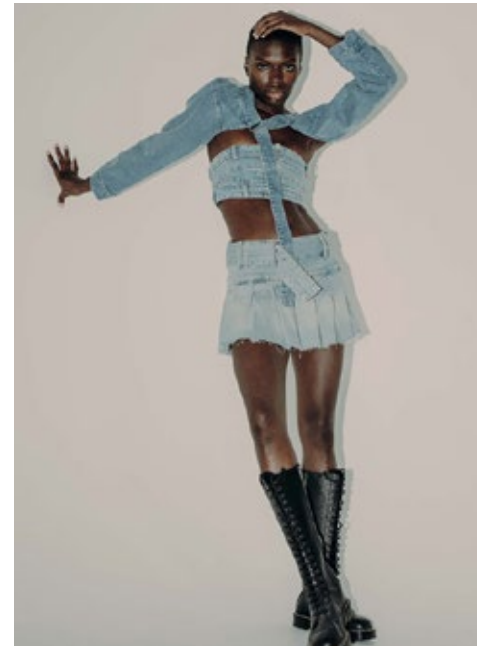

ABIKE MARIAM

indeed

GRÖSSE: 176 / 5'9
BRUST: 84 / 33"
TAILLE: 62 / 24"
HÜFTE: 90 / 35"
KONF: 34/36
SCHUHE: 39
HAARE: SCHWARZ
AUGEN: BRAUN

indeed
Scharnweberstr. 4 // 10247 Berlin
Fon +49 (0)30 9700 2680
Fax +49 (0)30 9700 26829
www.indeedmodels.com
berlin@indeedmodels.com