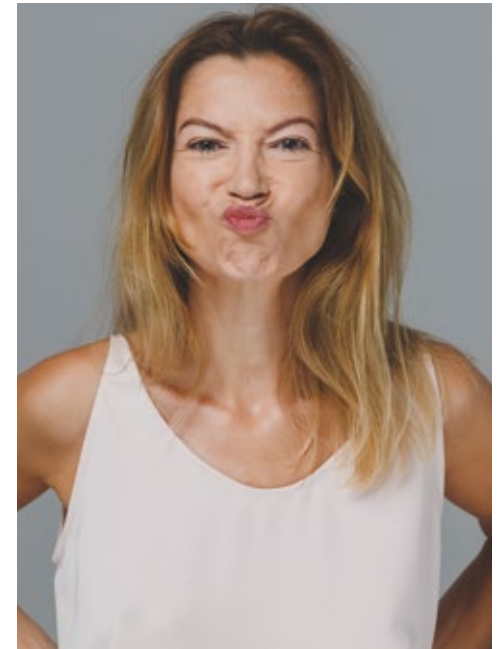

ALEKSANDRA B.

indeed
CHARACTERS

GRÖSSE: **167**
MASSE: **84-65-90**
KONF: **36**
SCHUHE: **37**

HAARE: **BRAUN**
AUGEN: **GRÜN**
JAHRGANG: **1977**
AB: **POZNAN**

indeed
Scharnweberstr. 4 // 10247 Berlin

Fon +49 (0)30 9700 2680
Fax +49 (0)30 9700 26829
www.indeedmodels.com
berlin@indeedmodels.com