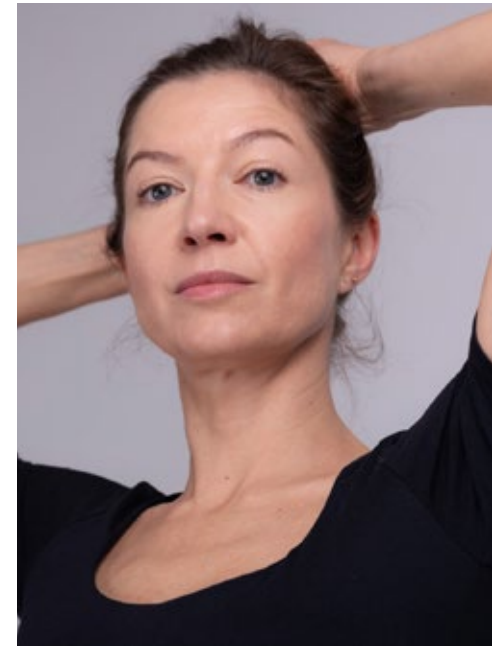

ALEKSANDRA B.

indeed
CHARACTERS

GRÖSSE: **167**
MASSE: **84-65-90**
KONF: **36**
SCHUHE: **37**

HAARE: **BRAUN**
AUGEN: **GRÜN**
JAHRGANG: **1977**
AB: **POZNAN**

indeed
Scharnweberstr. 4 // 10247 Berlin

Fon +49 (0)30 9700 2680
Fax +49 (0)30 9700 26829
www.indeedmodels.com
berlin@indeedmodels.com