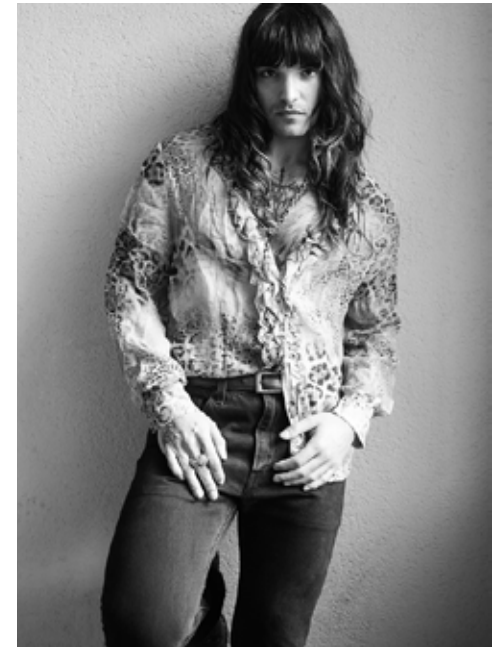

ALFONSO (HE/THEY)

**indeed**

GRÖSSE: 173 / 5'8  
BRUST: 105 / 41"  
TAILLE: 82 / 32"  
HÜFTE: 101 / 40"  
KONF: 50/52  
SCHUHE: 42  
HAARE: BRAUN  
AUGEN: BRAUN

**indeed** Fon +49 (0)30 9700 2680  
Fax +49 (0)30 9700 26829  
Scharnweberstr. 4 // 10247 Berlin [www.indeedmodels.com](http://www.indeedmodels.com)  
[berlin@indeedmodels.com](mailto:berlin@indeedmodels.com)