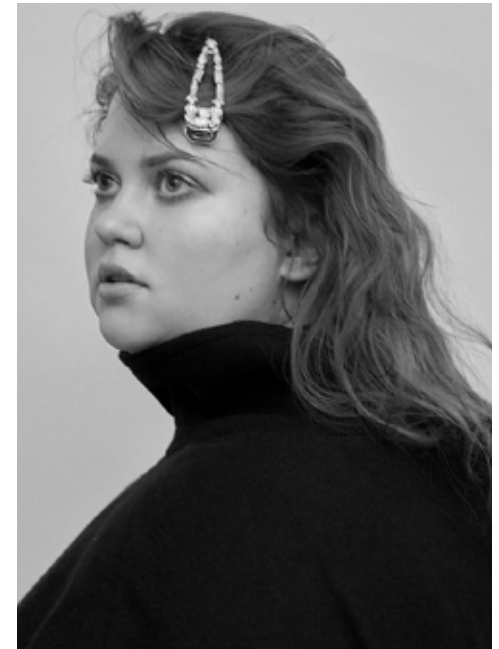

ALINA MINENKO

indeed

GRÖSSE: 178 / 5'10 KONF: 48/50
BRUST: 124 / 49" SCHUHE: 40
TAILLE: 110 / 43" HAARE: ROT
HÜFTE: 124 / 49" AUGEN: GRÜN

indeed
Scharnweberstr. 4 // 10247 Berlin

Fon +49 (0)30 9700 2680
Fax +49 (0)30 9700 26829
www.indeedmodels.com
berlin@indeedmodels.com