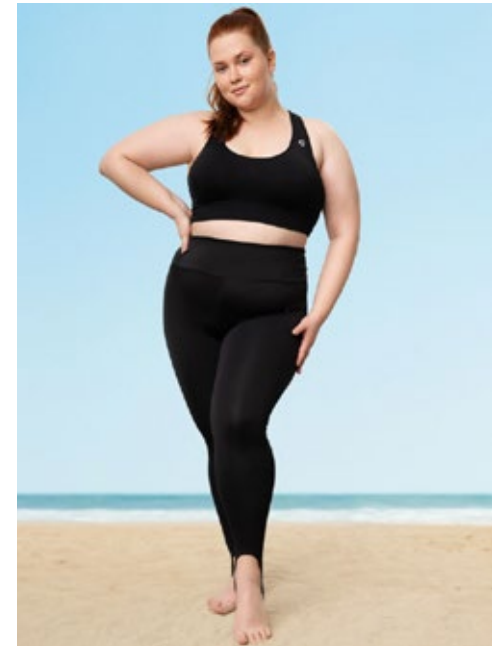

ALINA MINENKO

indeed

GRÖSSE: 178 / 5'10 KONF: 48/50
BRUST: 124 / 49" SCHUHE: 40
TAILLE: 110 / 43" HAARE: ROT
HÜFTE: 124 / 49" AUGEN: GRÜN

indeed
Scharnweberstr. 4 // 10247 Berlin

Fon +49 (0)30 9700 2680
Fax +49 (0)30 9700 26829
www.indeedmodels.com
berlin@indeedmodels.com