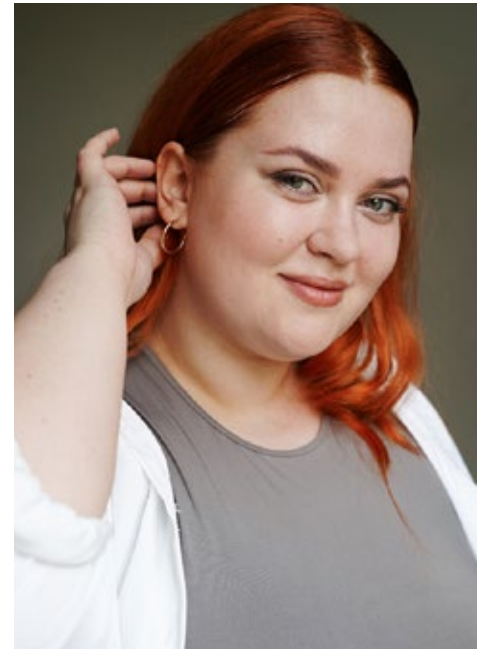

ALINA MINENKO

indeed

GRÖSSE: 178 / 5'10 KONF: 48/50
BRUST: 124 / 49" SCHUHE: 40
TAILLE: 110 / 43" HAARE: ROT
HÜFTE: 124 / 49" AUGEN: GRÜN

indeed
Scharnweberstr. 4 // 10247 Berlin

Fon +49 (0)30 9700 2680
Fax +49 (0)30 9700 26829
www.indeedmodels.com
berlin@indeedmodels.com