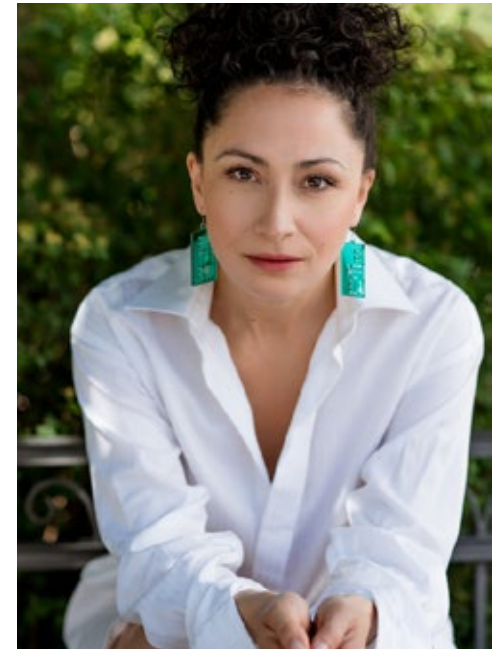

ALINA RANK

indeed ACTORS

GRÖSSE: 168
KONF: 36
SCHUHE: 39

HAARE: BRAUN
AUGEN: BRAUN
JAHRGANG: 1981

indeed
Frankfurter Allee 22 // 10247 Berlin

Fon +49 (0)30 9700 2680
Fax +49 (0)30 9700 26829
www.indeedmodels.com
berlin@indeedmodels.com